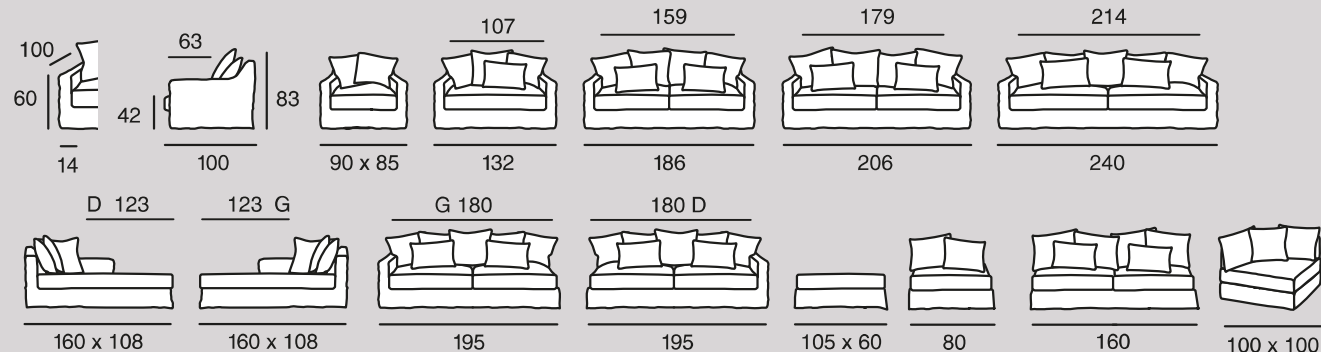

BIARRITZ & BONDUES

Charme & Naturel

MADE IN FRANCE

BIARRITZ

Profondeur 100 cm

BONDUES

Profondeur 90 cm

Structure : Hêtre, panneaux multiplex et panneaux de fibres. Structure enrobée de mousse polyuréthane et d'une sous-housse en foamé agrafée, suspension ressorts Nosag. **Assise :** Plumtex HR 35 kg/m³ + percale remplissage plumes. **Dossier :** Coussins 60x60 cm, remplissage plumes. **Coussins de déco :** Remplissage plumes, 60x45 cm. **Pieds :** Plastique. **Finition :** Déhoussable.

Frame: Beech wood, multiplex and fiber panels. Frame wrapped in foam cover. Suspension no-sag springs. **Seat cushions:** Plumtex HR foam 35 kg/m³ + layer of feathers. **Back cushions:** cushions 60x60 cm, feathers. **Deco cushions:** cushions 60x45 cm, feathers. **Legs:** Plastic. **Finish:** Removable covers.

Nb de coussins (cushions number) : Dos/Déco (back/deco) = Fauteuil : 1/1 - Faut XL : 3/1 - 2 pl : 4/2 - 3 pl : 4/2 - 4 pl : 5/2 - Méridienne : 2/1 - Bâtard : 5/2 - Ch simple : 2/0 - Ch double : 4/2 - Ch angle : 3/0.