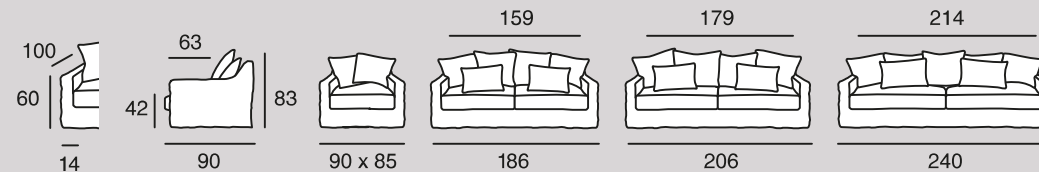

BIARRITZ & BONDUES

Charme & Naturel

MADE IN FRANCE

BIARRITZ

Profondeur 100 cm

BONDUES

Profondeur 90 cm

Structure : Hêtre, panneaux multiplex et panneaux de fibres. Structure enrobée de mousse polyuréthane et d'une sous-housse en foamé agrafée, suspension ressorts Nosag. **Assise :** Plumtex HR 35 kg/m³ + percale remplissage plumes. **Dossier :** Coussins 60x60 cm, remplissage plumes. **Coussins de déco :** Remplissage plumes, 60x45 cm. **Pieds :** Plastique. **Finition :** Déhoussable.

Frame: Beech wood, multiplex and fiber panels. Frame wrapped in foam cover. Suspension no-sag springs. **Seat cushions:** Plumtex HR foam 35 kg/m³ + layer of feathers. **Back cushions:** cushions 60x60 cm, feathers. **Deco cushions:** cushions 60x45 cm, feathers. **Legs:** Plastic. **Finish:** Removable covers.

Nb de coussins (cushions number) : Dos/Déco (back/deco) = Fauteuil : 1/1 - Faut XL : 3/1 - 2 pl : 4/2 - 3 pl : 4/2 - 4 pl : 5/2 - Méridienne : 2/1 - Bâtard : 5/2 - Ch simple : 2/0 - Ch double : 4/2 - Ch angle : 3/0.