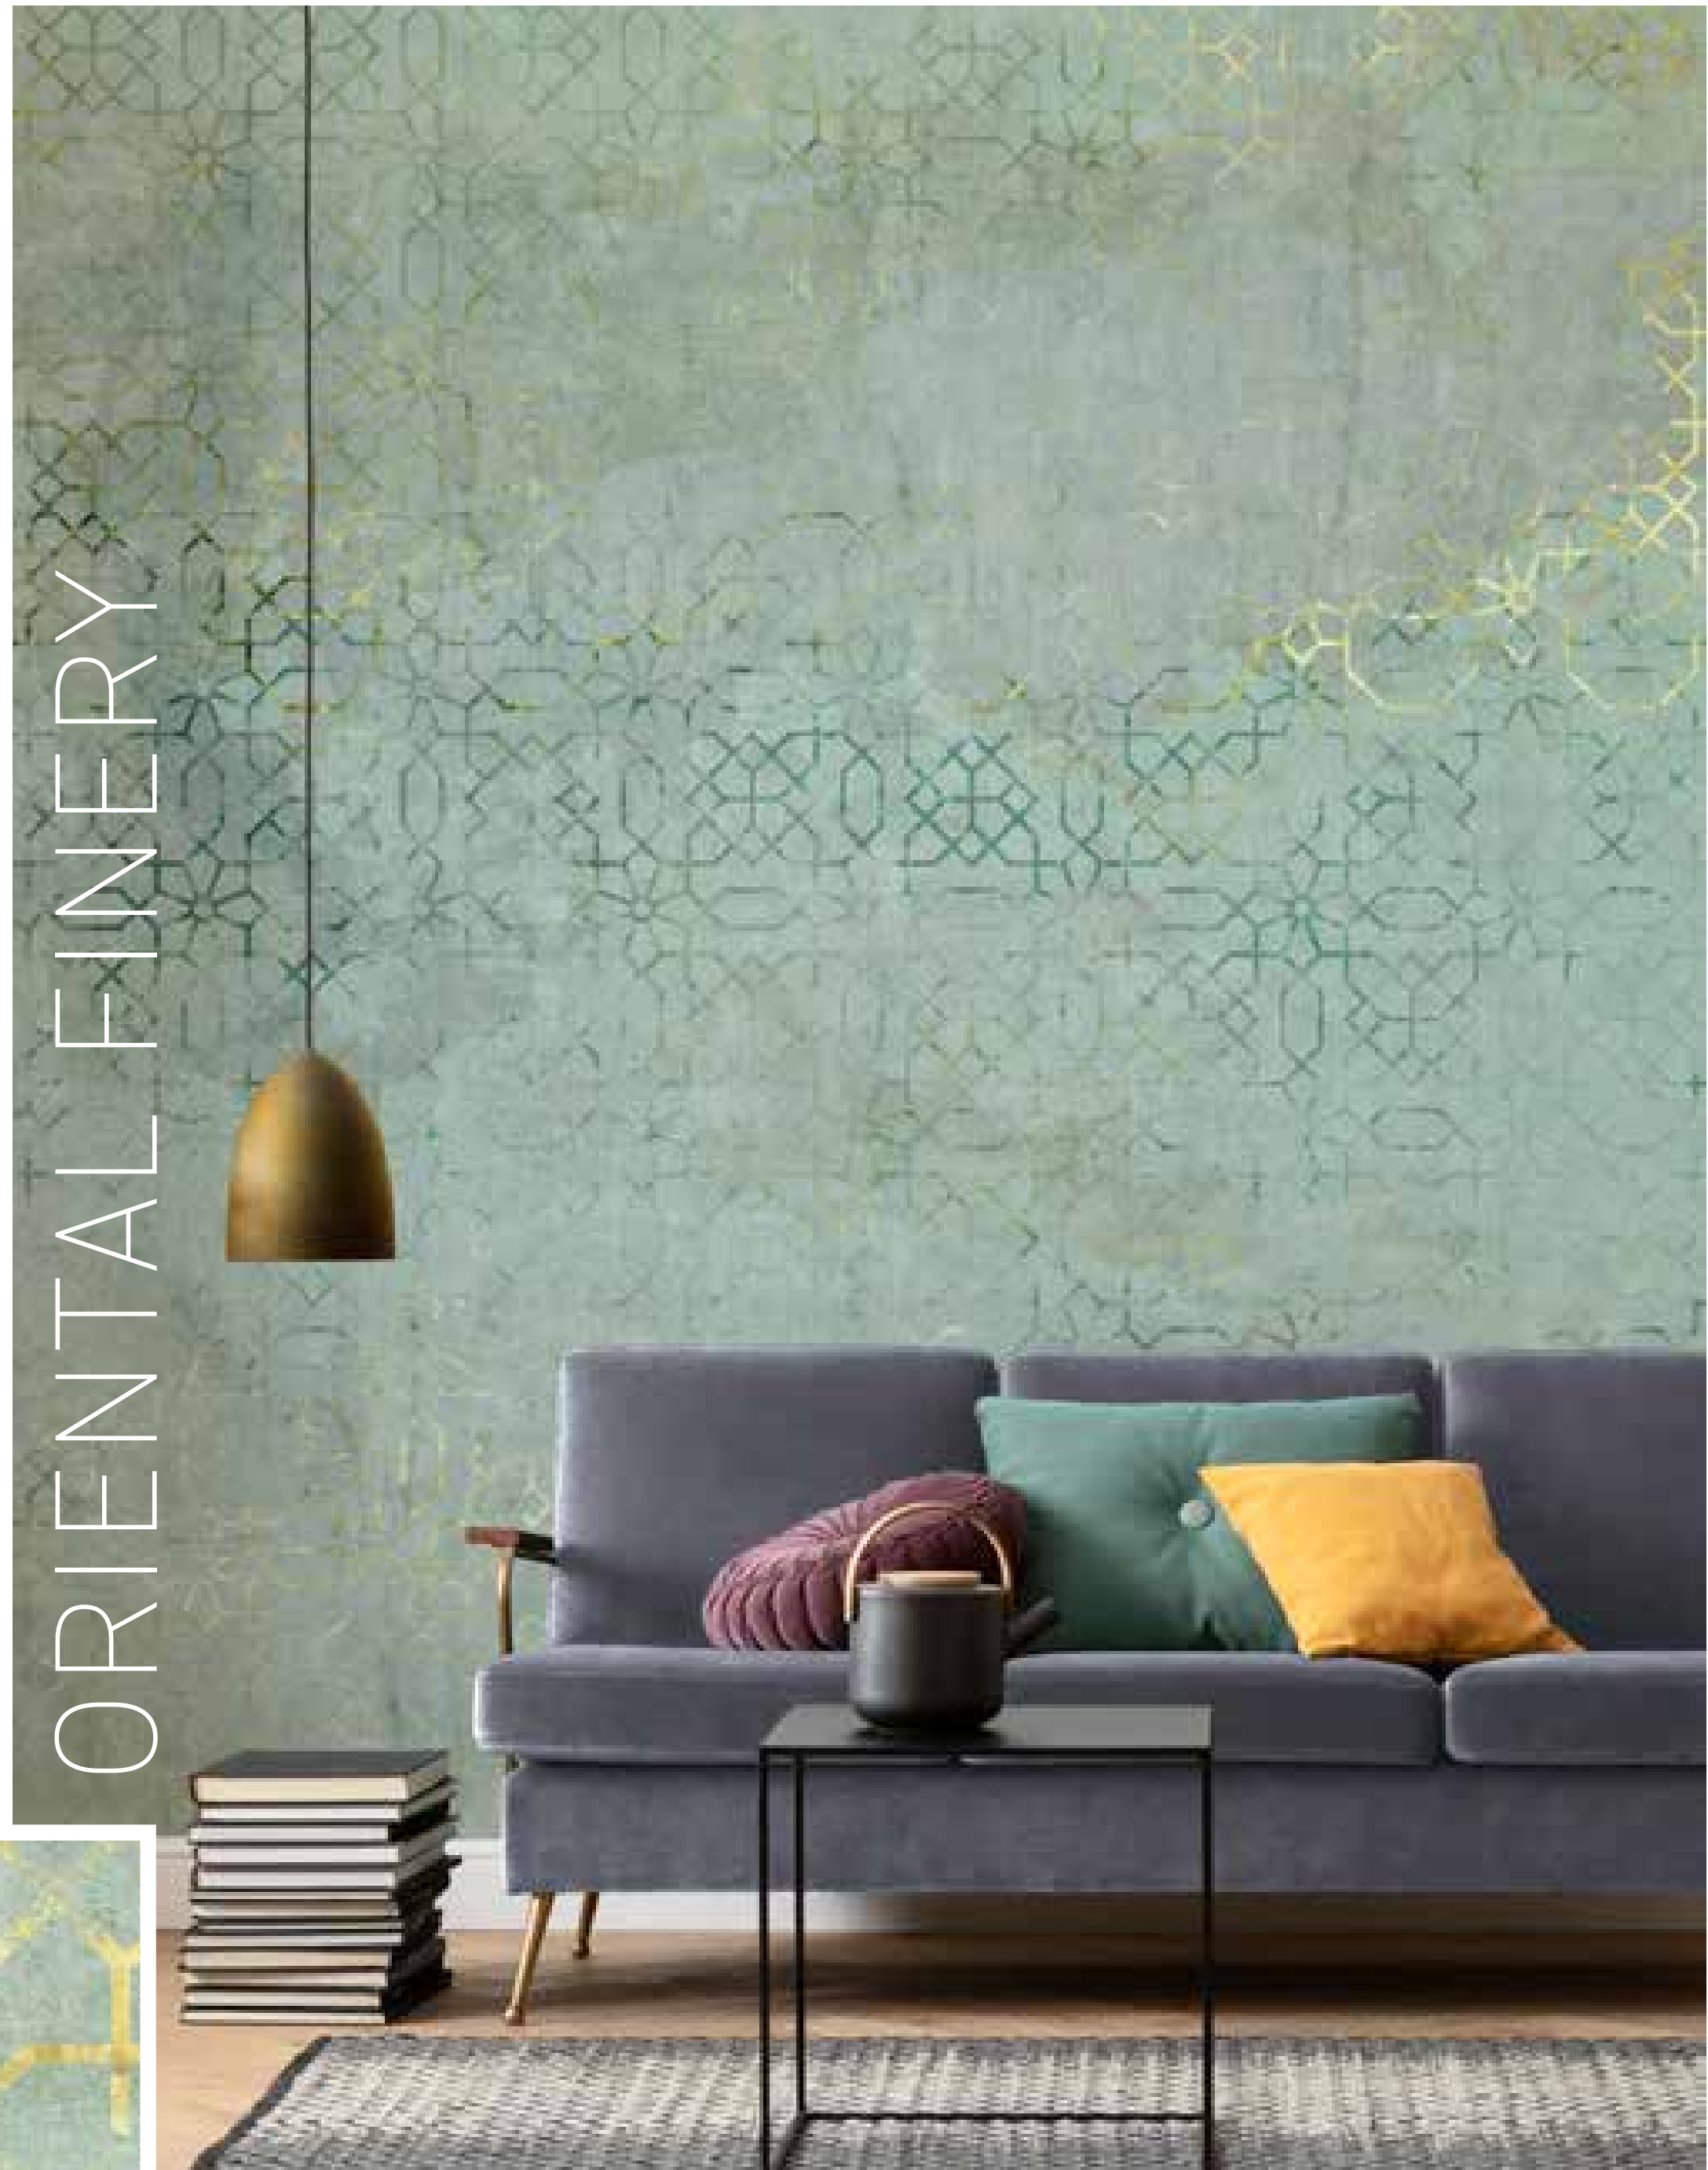

ART WORK

PLAQUÉ OR

PLAQUÉ OR

INX4-049 | 200 x 280 cm / 6'7" x 9'2" | 4 □

ORIENTAL FINERY

INX4-060 | 200 x 280 cm / 6'7" x 9'2" | 4

ORIENTAL FINERY

DEEP IN THE JUNGLE