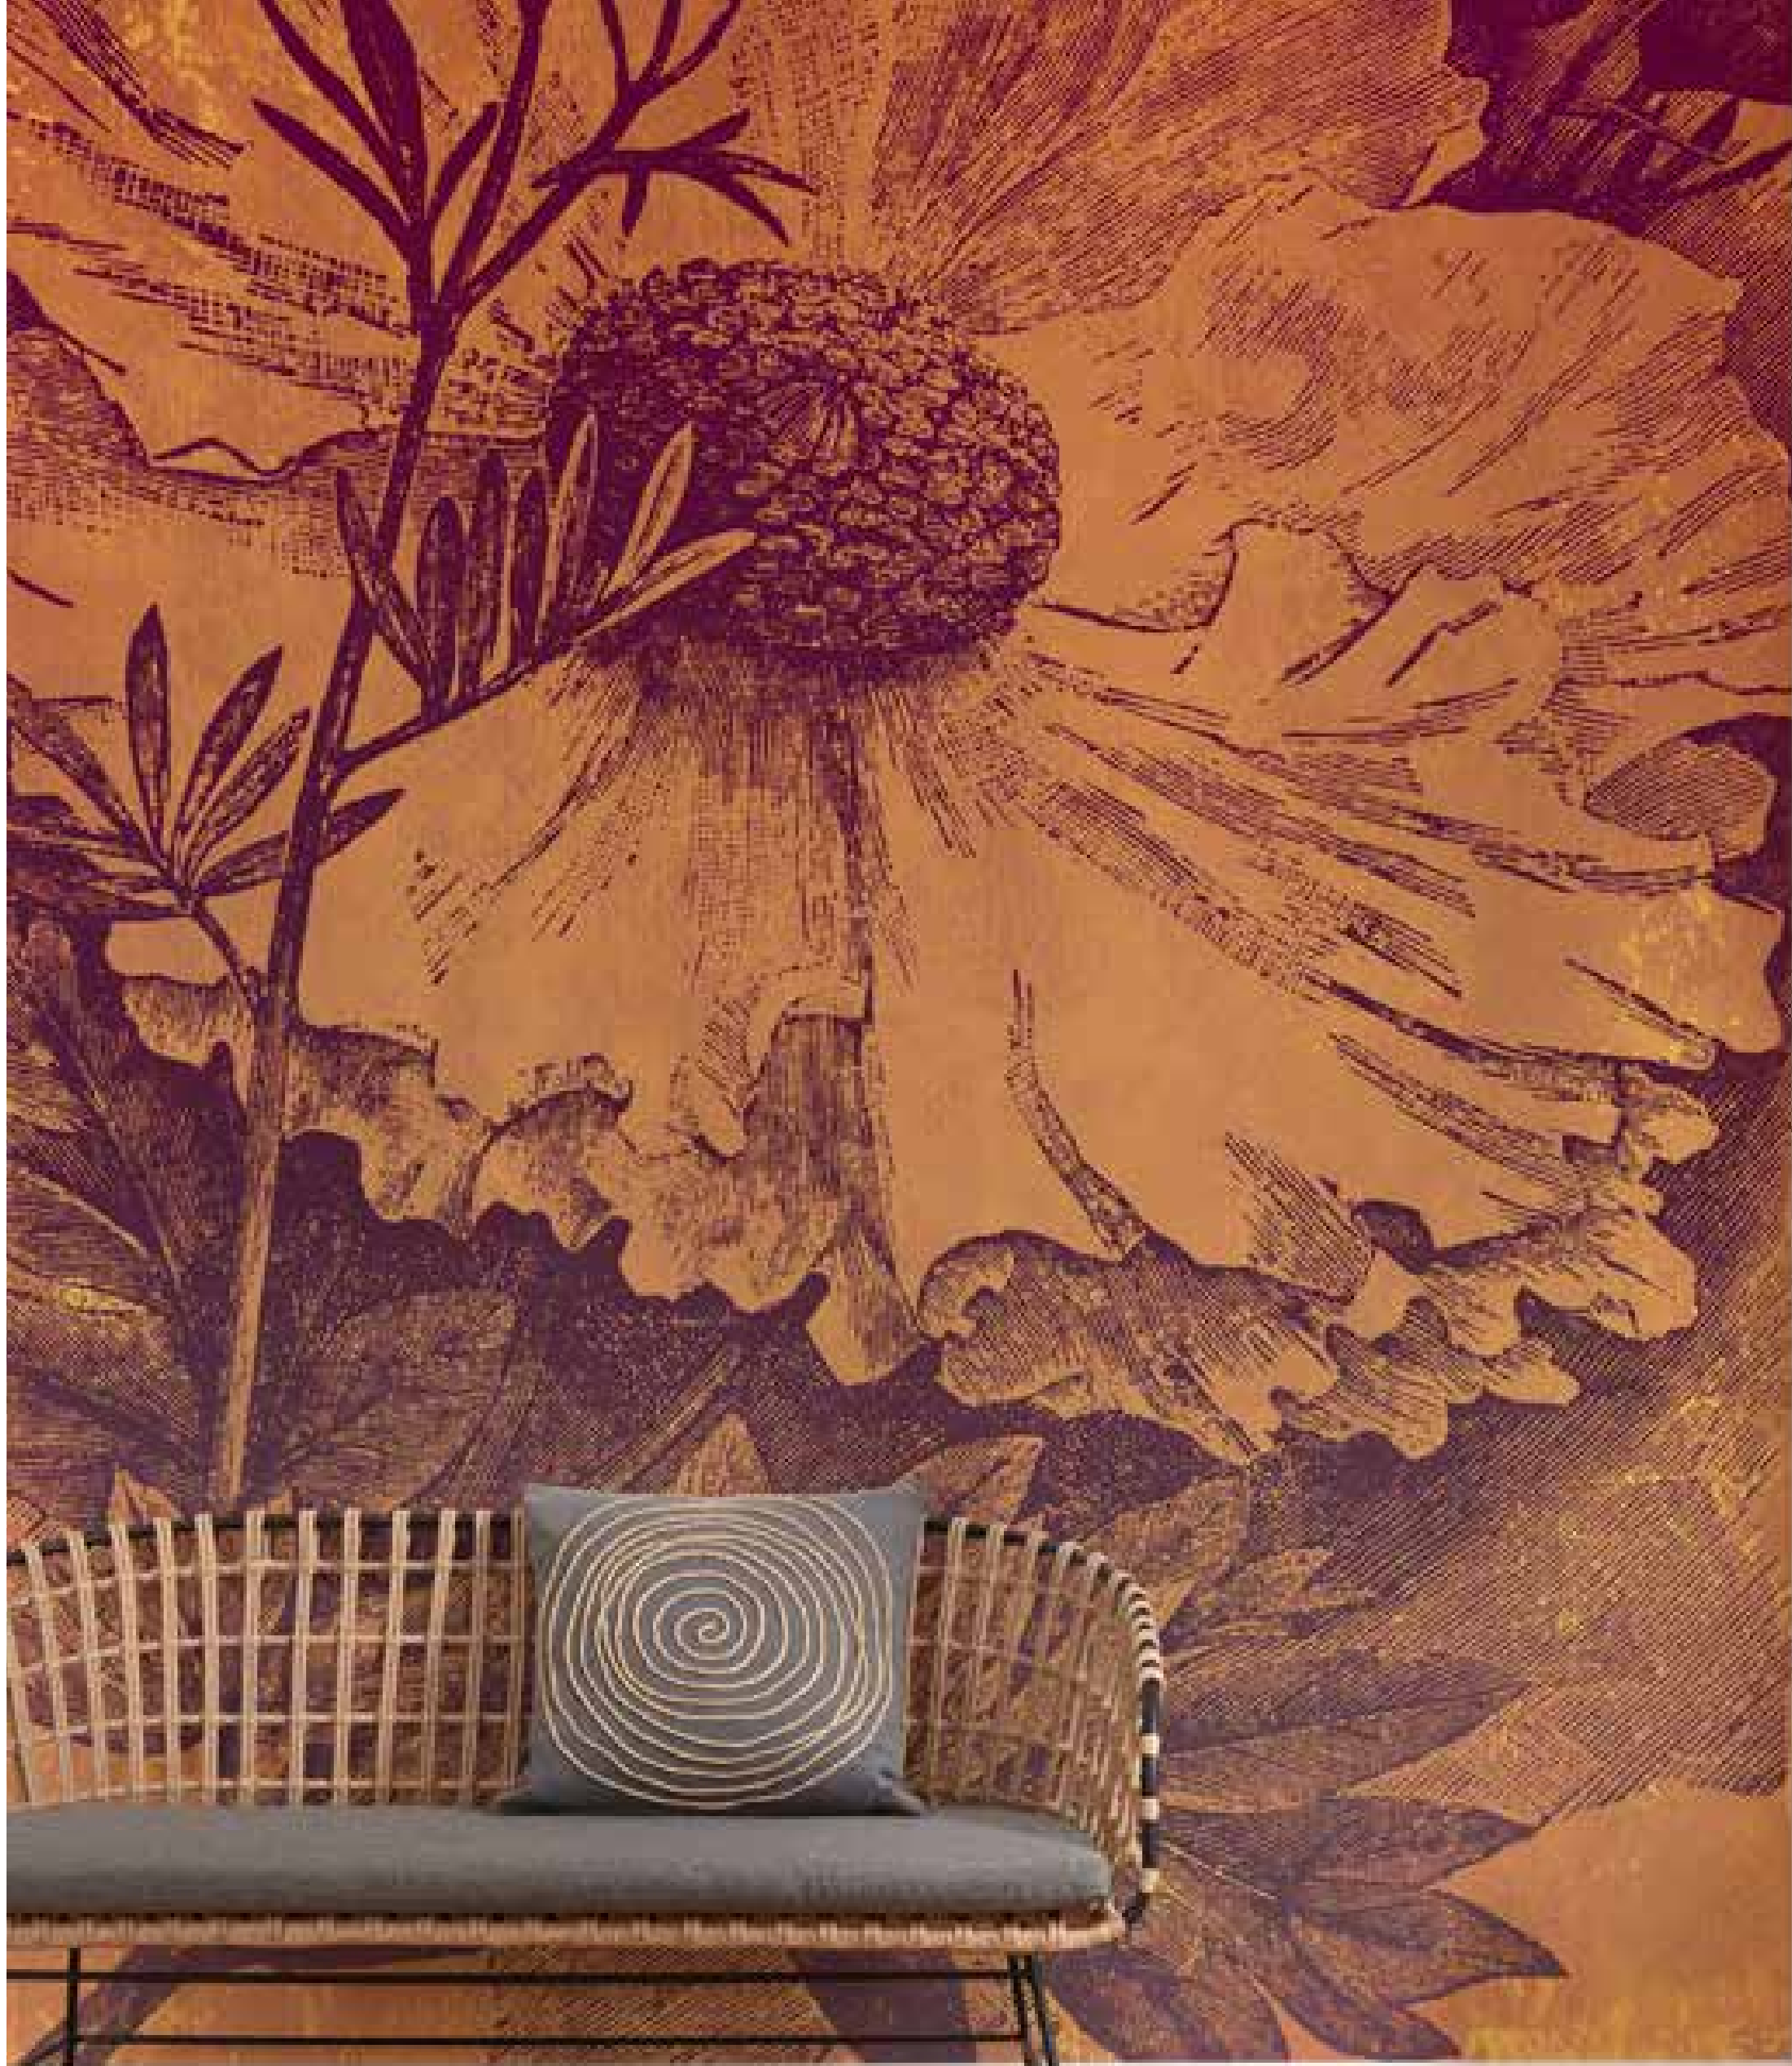

EVOKE

HARVEST

HARVEST

INX4-031 | 200 x 280 cm / 6'7" x 9'2" | 4 0

GEODE

GEODE

INX6-074 | 300 x 280 cm / 9'10" x 9'2" | 60

MÉLANGE