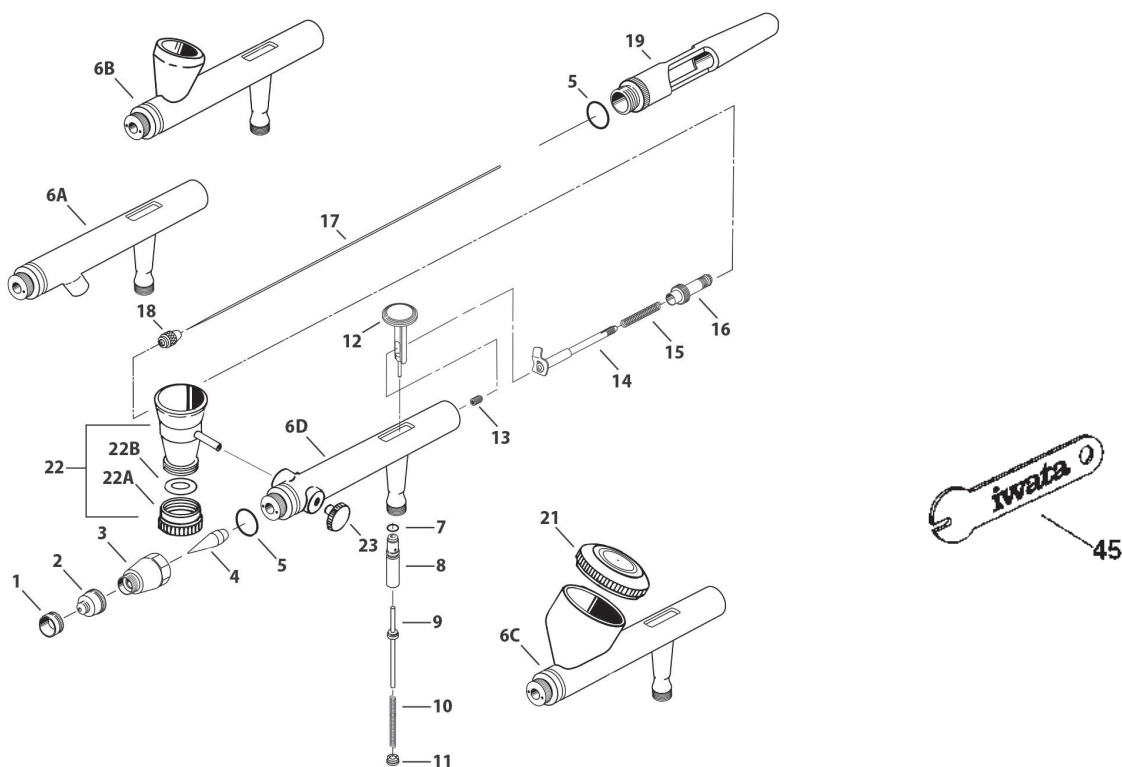

iwata Eclipse

Ultimate Versatility, Reliability and Performance

Eclipse HP-BS / HP-CS / HP-SBS / HP-BCS

CODE	DESIGNATION	MODELE	REP.	€
I 601 1	Chapeau d'Aiguille	HP-BS/CS/BCS/SBS	1	7,80
I 105 0	Couronne de Chapeau (Opt)	HP-BS/CS/BCS/SBS	1	25,10
I 602 1	Chapeau de Buse 0.50 mm	HP-BCS	2	12,10
I 602 2	Chapeau de Buse 0.35 mm	HP-BS/CS/SBS	2	16,40
I 603 1	Chapeau de Tête	HP-BS/CS/BCS/SBS	3	16,40
I 604 1	Buse 0.50 mm	HP-BCS	4	16,40
I 604 2	Buse 0.35 mm	HP-BS/CS/SBS	4	32,00
I 605 1	O Ring (1 Pcs.)	HP-BS/CS/BCS/SBS	5	7,80
-	Corps	Tous modèles	6	-
I 580 1	O Ring (2 Pcs.)	HP-BS/CS/BCS/SBS	7	12,10
I 608 1	Guide de Valve d'Air	HP-BS/CS/BCS/SBS	8	12,10
I 609 1	Valve d'Air	HP-BS/CS/BCS/SBS	9	7,80
I 510 4	Ressort Valve d'Air	HP-BS/CS/SBS	10	12,10
I 611 1	Ecrou Guide Clapet d'Air	HP-BS/CS/BCS/SBS	11	7,80
I 612 1	Bouton Poussoir	HP-BS/CS/BCS/SBS	12	16,40
I 125 7	Joint d'Aiguille (PTFE)	HP-BS/CS/BCS/SBS	13	12,10

CODE	DESIGNATION	MODELE	REP.	€
I 135 1	Ressort d'Aiguille	HP-BS/CS/SBS	15	7,80
I 135 2	Ressort d'Aiguille	HP-BCS	15	7,80
I 170 2	Vis de Réglage de Ressort	HP-BS/CS/BCS/SBS	16	16,40
I 617 1	Aiguille 0.5 mm	HP-BCS	17	12,10
I 617 2	Aiguille 0.35 mm	HP-BS/CS/SBS	17	12,10
I 120 1	Vis de Blocage d'Aiguille	HP-BS/CS/BCS/SBS	18	7,80
I 619 1	Embout	HP-BS/CS/BCS/SBS	19	32,00
I 155 2	Support Arrière Chapeau (Opt)	HP-BS/CS/BCS/SBS	19	49,00
I 618 1	Couvercle Godet	HP-CS	21	16,40
I 070 3	Godet Latéral 1/8 Oz.	HP-SBS	22	49,00
I 070 4	Godet Latéral 1/4 Oz.	HP-CS	22	49,00
I 095 6	Couvercle Inférieur	HP-SBS	22 A	13,10
I 150 5	Joint de Godet Inférieur	HP-SBS	22 B	7,80
I 045 2	Bouche Trou Latéral	HP-SBS	23	7,80
I 160 3	Raccord Rapide	HP-BS/CS/BCS/SBS	H	21,80
I 160 4	Raccord Rapide	HP-BS/CS/BCS/SBS	C	9,80
I 165 1	Clé	HP-BS/CS/BCS/SBS	45	7,80
I 630 1	Clé	TOUS MODÈLES	-	7,80

• Les prix affichés sont HT.