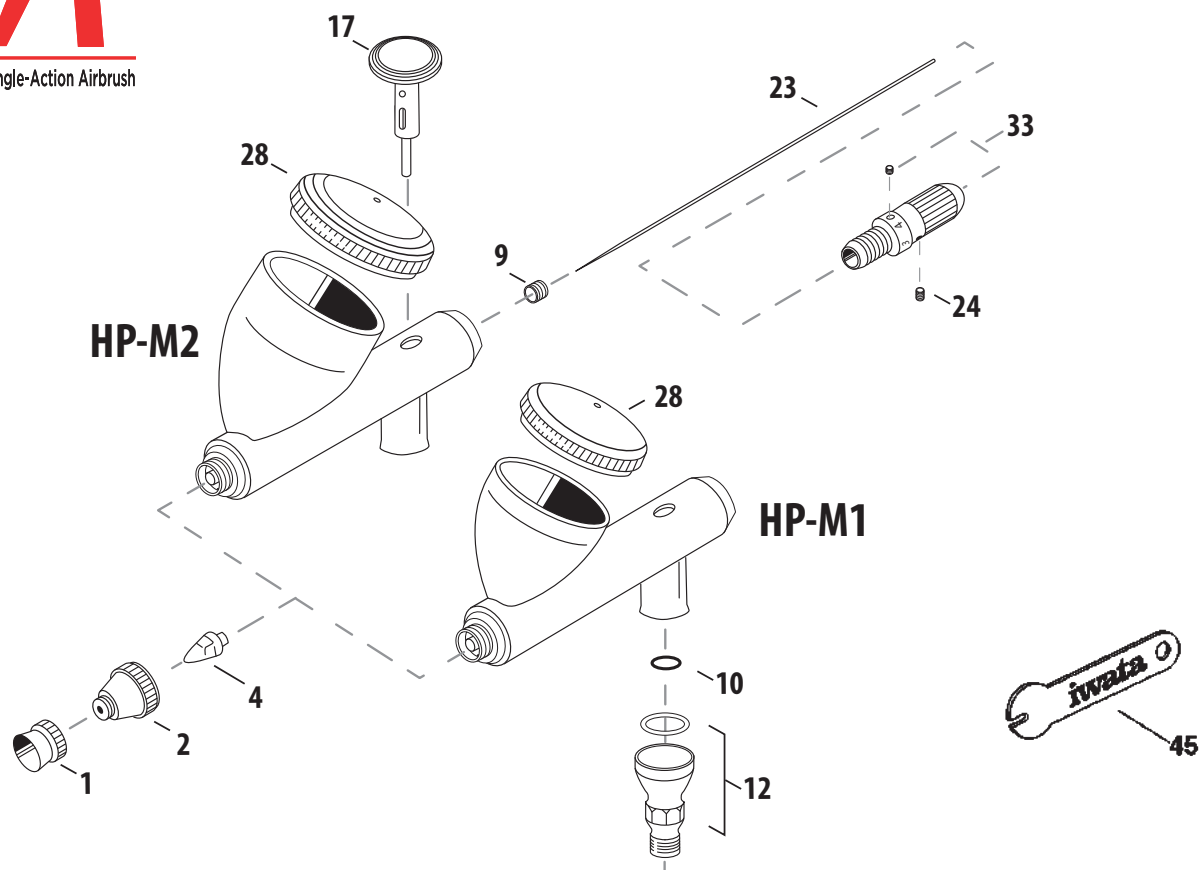

Mini Line HP-M1 / HP-M2

CODE	DESIGNATION	MODELE	REP.	€
I 701 4	Chapeau d'Aiguille 0.3 mm	HP-M1	1	7,80
I 701 5	Chapeau d'Aiguille 0.4 mm	HP-M2	1	7,80
I 702 4	Chapeau de Buse 0.3 mm	HP-M1	2	16,40
I 702 5	Chapeau de Buse 0.4 mm	HP-M2	2	16,40
I 704 4	Buse 0.3 mm	HP-M1	4	32,00
I 704 5	Buse 0.4 mm	HP-M2	4	32,00
I 725 4	Joint d'Aiguille (PTFE)	HP-M1/M2	9	13,80
I 145 1	Joint de Piston	HP-M1/M2	10	7,80
I 712 2	Valve d'Air Complète	HP-M1/M2	12	43,00
I 717 6	Ensemble Aiguille 0.3 mm	HP-M1	23	32,00
I 717 7	Ensemble Aiguille 0.4 mm	HP-M2	23	32,00
I 715 3	Vis de Serrage Blocage Aiguille	HP-M1/M2	24	7,80
I 718 3	Couvercle	HP-M1	28	16,40
I 718 4	Couvercle	HP-M2	28	16,40
I 722 2	Bouton de Réglage Produit	HP-M1/M2	33	43,00