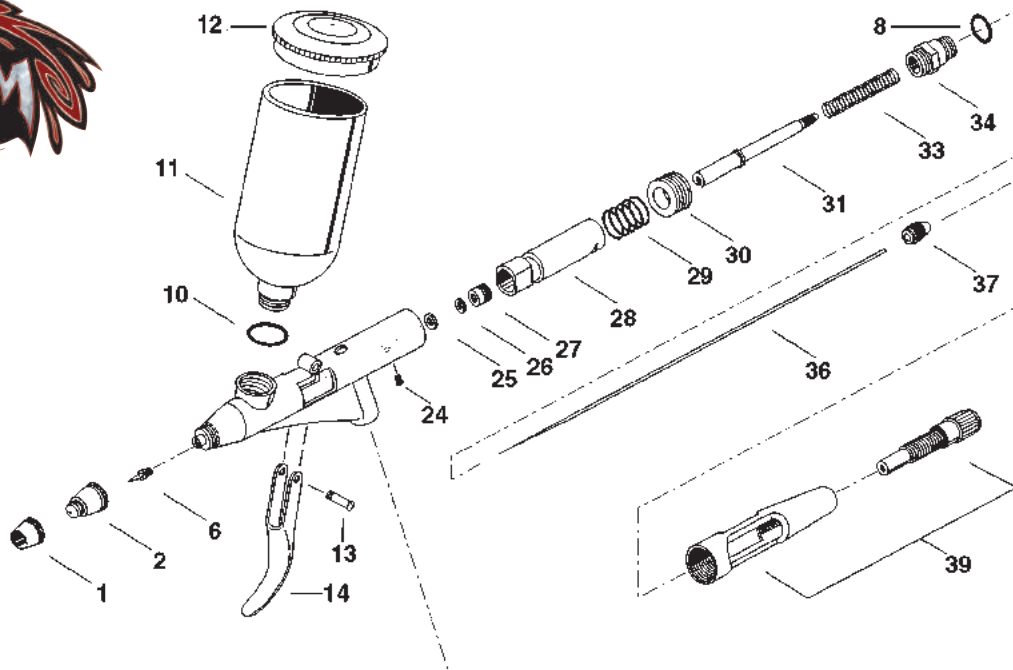

MODÈLE SUPPRIMÉ

PRODUIT OBSOLÈTE

Kustom Revolution HP-TR

CODE	DESIGNATION	MODELE	REP.	€
I 701 2	Chapeau d'aiguille 0.30 mm	HP-KTR	1	7,80
I 702 2	Chapeau de buse 0.30 mm	HP-KTR	2	16,40
I 704 2	Buse 0.30 mm	HP-KTR	6	43,00
I 605 1	O Ring (2 Pièces)	HP-KTR	8	7,80
I 150 7	Joint Torique	HP-KTR	10	7,80
I 070 7	Godet	HP-KTR	11	49,00
I 714 2	Axe de Gâchette	HP-KTR	13	16,40
I 714 1	Gâchette	HP-KTR	14	100,00
I 731 2	Vis de blocage Gâchette	HP-KTR	24	7,80
I 725 3	Joint d'Aiguille (PTFE)	HP-KTR	25	12,10
I 150 2	Joint d'Aiguille	HP-KTR	26	7,80
I 725 2	Joint d'aiguille (Téflon)	HP-KTR	27	16,40
I 730 1	Manche Partie Centrale	HP-KTR	28	100,00
I 730 2	Ressort Partie Centrale	HP-KTR	29	12,10
I 731 1	Joint Corps	HP-KTR	30	25,10
I 715 2	Guide d'Aiguille	HP-KTR	31	42,00
I 770 3	Ressort	HP-KTR	33	7,80
I 170 7	Guide Ressort	HP-KTR	34	31,00
I 717 4	Aiguille 0.30mm	HP-KTR	36	16,40
I 120 1	Vis de blocage d'aiguille	HP-KTR	37	7,80
I 145 1	Joint Torique de Piston	HP-KTR	17	7,80
I 712 1	Valve d'Air	HP-KTR	22	49,00
I 713 1	Tige de Valve	HP-KTR	23	16,40
F A450	Filtre Anti-Condensité	All Models	40	40,00
I 165 1	Clé	HP-KTR	45	7,80
K 200	Poignée	HP-KTR	-	32,00

• Les prix affichés sont HT.