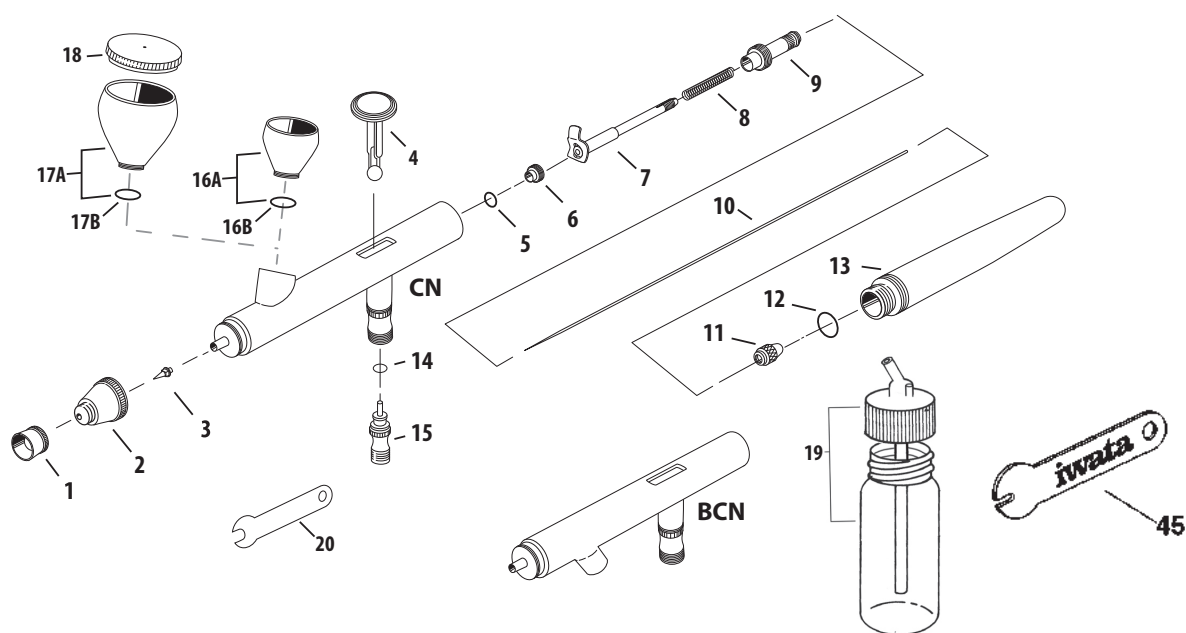

neo

for iwata

18

Neo HP-CN / HP-BCN

CODE	DESIGNATION	MODELE	REP.	€
N 110 1	Chapeau d'Aiguille	HP-CN/BCN	1	9,80
N 140 1	Chapeau de Buse 0.35 mm	HP-CN	2	9,80
N 140 2	Chapeau de Buse 0.5 mm	HP-BCN	2	9,80
N 080 1	Buse 0.35 mm	HP-CN	3	18,00
N 080 2	Buse 0.5 mm	HP-BCN	3	18,30
N 100 1	Bouton Poussoir	HP-CN/BCN	4	9,80
N 150 1	Joint d'Aiguille	HP-CN/BCN	5	9,80
N 125 1	Joint d'Aiguille (PTFE)	HP-CN/BCN	6	9,80
N 115 1	Guide Aiguille Avec Poussoir	HP-CN/BCN	7	9,80
N 135 1	Ressort d'Aiguille	HP-CN/BCN	8	9,80
N 170 1	Guide de ressort	HP-CN/BCN	9	9,80
N 075 1	Aiguille 0.35 mm	HP-CN	10	9,80
N 075 2	Aiguille 0.5 mm	HP-BCN	10	9,80
N 120 1	Vis de Serrage Blocage Aiguille	HP-CN/BCN	11	9,80
N 105 1	O Ring	HP-CN/BCN	12	9,80
N 150 2	O Ring	HP-CN/BCN	14	9,80
N 020 1	Valve d'Air	HP-CN/BCN	15	9,80
N 095 4	Couvercle Godet	HP-CN	18	9,80
I 470 1	Godet (1 Oz./28 Ml)	HP-BCN	-	8,80
I 165 1	Clé	HP-CN/BCN	20	7,80