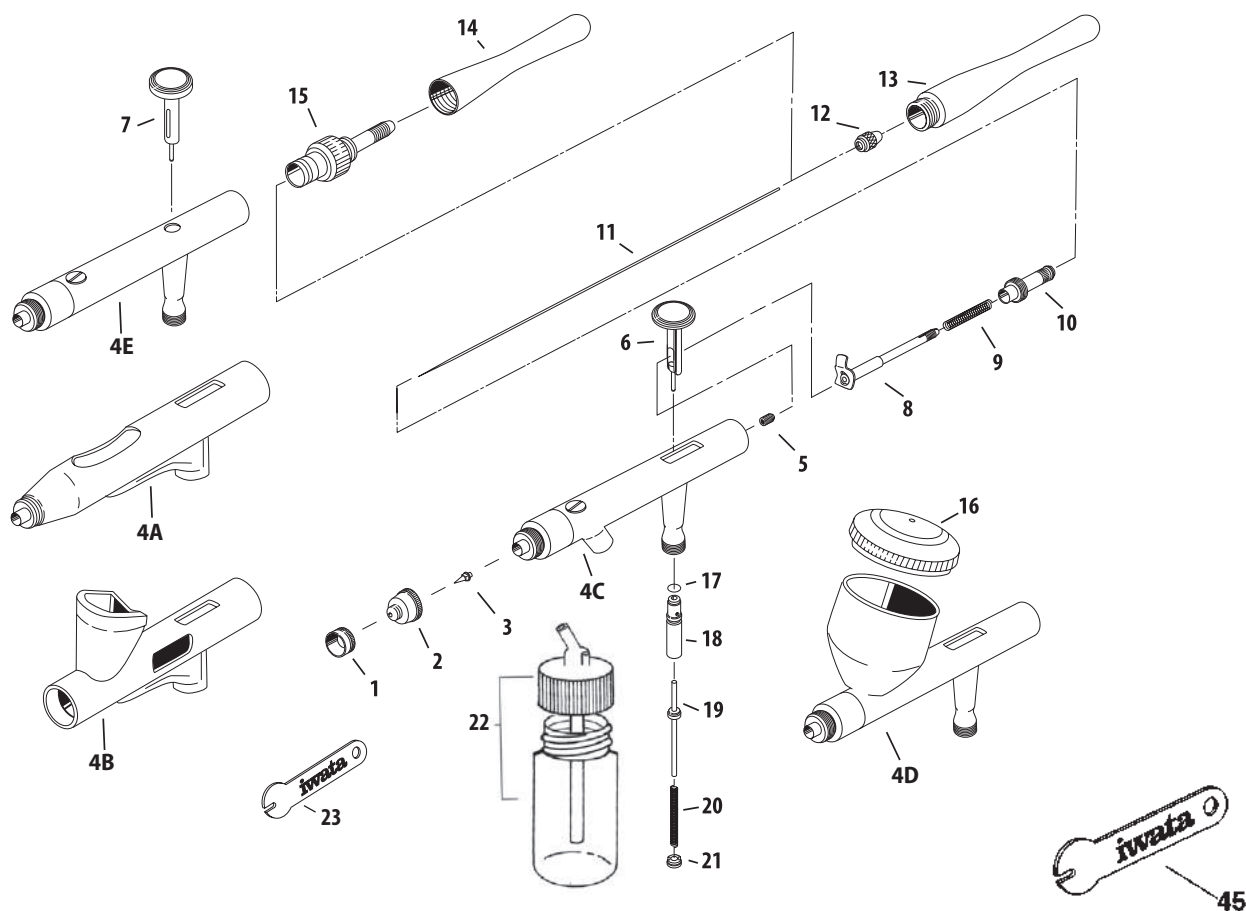

iwata Revolution

Quality, Performance and Value

Revolution HP-AR / HP-BR / HP-CR / HP-SAR / HP-BCR

CODE	DESIGNATION	MODELE	REP.	€
I 701 1	Chapeau d'Aiguille 0.5 mm	HP-CR/BCR/SAR	1	7,80
I 701 2	Chapeau d'Aiguille 0.3 mm	HP-AR/BR	1	7,80
I 702 1	Chapeau de Buse 0.5 mm	HP-CR/BCR/SAR	2	16,40
I 702 2	Chapeau de Buse 0.30 mm	HP-AR/BR	2	16,40
I 704 1	Buse 0.5mm	HP-CR/BCR/SAR	3	32,00
I 704 2	Buse 0.30 mm	HP-AR/BR	3	32,00
-	Corps	Tous modèles	4 A-B-C D-E	-
I 125 7	Joint d'Aiguille (Ptfe)	HP-CR/BCR/SAR	5	12,10
I 725 1	Joint d'Aiguille (Ptfe)	HP-AR/BR	5	12,10
I 612 1	Bouton Poussoir	HP-AR/BR/CR/BCR	6	16,40
I 115 7	Guide d'Aiguille	HP-AR/BR/SAR	8	16,40
I 115 1	Guide d'Aiguille	HP-CR/BCR	8	16,40
I 135 1	Needle Spring	HP-AR/BR/CR/BCR	9	7,80
I 770 1	Spring Guide	HP-AR/BR/CR/BCR	10	12,10

CODE	DESIGNATION	MODELE	REP.	€
I 617 1	Kit Aiguille 0.5 mm	HP-CR/BCR/SAR	11	12,10
I 717 3	Kit Aiguille 0.3 mm	HP-AR/BR	11	12,10
I 120 1	Vis de Blocage Aiguille	HP-AR/BR/CR/BCR/ SAR	12	7,80
I 719 1	Tube Arrière	HP-AR/BR/CR/BCR	13	25,10
I 155 2	Arrière Corps (Poignée)	HP-AR/BR/CR/BCR	13	49,00
I 155 6	Arrière Corps Coupe Aéro (Poignée)	HP-AR/BR/CR/BCR	13	49,00
I 722 1	Bouton Réglage Produit	HP-SAR	15	25,10
I 718 1	Couvercle Godet	HP-CR	16	16,40
I 580 1	O Ring	HP-AR/BR/CR/BCR/SAR	17	12,10
I 608 1	Guide Valve d'Air	HP-AR/BR/CR/BCR/SAR	18	12,10
I 609 1	Valve d'Air	HP-AR/BR/CR/BCR/SAR	19	7,80
I 035 1	Ressort de Valve	HP-AR/BR/CR/BCR/SAR	20	7,80
I 611 1	Ecrou Guide Clapet d'Air	HP-AR/BR/CR/BCR/SAR	21	7,80
I 765 1	Clé	HP-AR/BR/CR/BCR/SAR	23	7,60

• Les prix affichés sont HT.