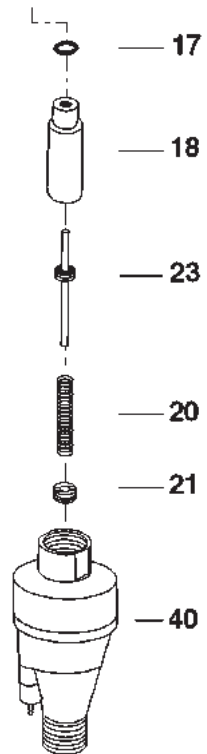

MODÈLE SUPPRIMÉ

PRODUIT OBSOLÈTE

Kustom Eclipse HP-CS

CODE	DESIGNATION	MODELE	REP.	€
I 601 1	Chapeau d'aiguille	HP-KCS	1	7,80
I 602 2	Chapeau de buse 0.35 mm	HP-KCS	2	12,10
I 603 1	Chapeau de Tête	HP-KCS	3	16,40
I 604 2	Buse 0.35 mm	HP-KCS	6	12,10
I 605 1	O Ring (2 Pcs.)	HP-KCS	8	7,80
I 618 1	Couvercle Godet	HP-KCS	12	16,40
I 612 3	Bouton poussoir	HP-KCS	14	16,40
I 125 7	Joint d'Aiguille (PTFE)	HP-KCS	27	12,10
I 115 1	Guide d'Aiguille	HP-KCS	31	16,40
I 135 1	Ressort d'Aiguille	HP-KCS	33	7,80
I 770 1	Vis de Réglage de Ressort	HP-KCS	34	12,10
I 617 2	Aiguille 0.35mm	HP-KCS	36	12,10
I 120 1	Vis de Blocage d'Aiguille	HP-KCS	37	7,80
I 155 6	Pré-réglage (Poignée)	HP-KCS	39	49,00
I 580 1	O Ring	HP-KCS	17	12,10
I 608 1	Guide de Valve d'Air	HP-KCS	18	11,80
I 510 4	Ressort de Valve d'Air	HP-KCS	20	11,80
I 611 1	Ecrou guide Clapet d'Air	HP-KCS	21	7,80
I 609 1	Valve d'Air	HP-KCS	23	7,80
F A450	Filtre anti-condensité	All Models	40	40,00
I 630 1	Clé	HP-KCS	46	7,80