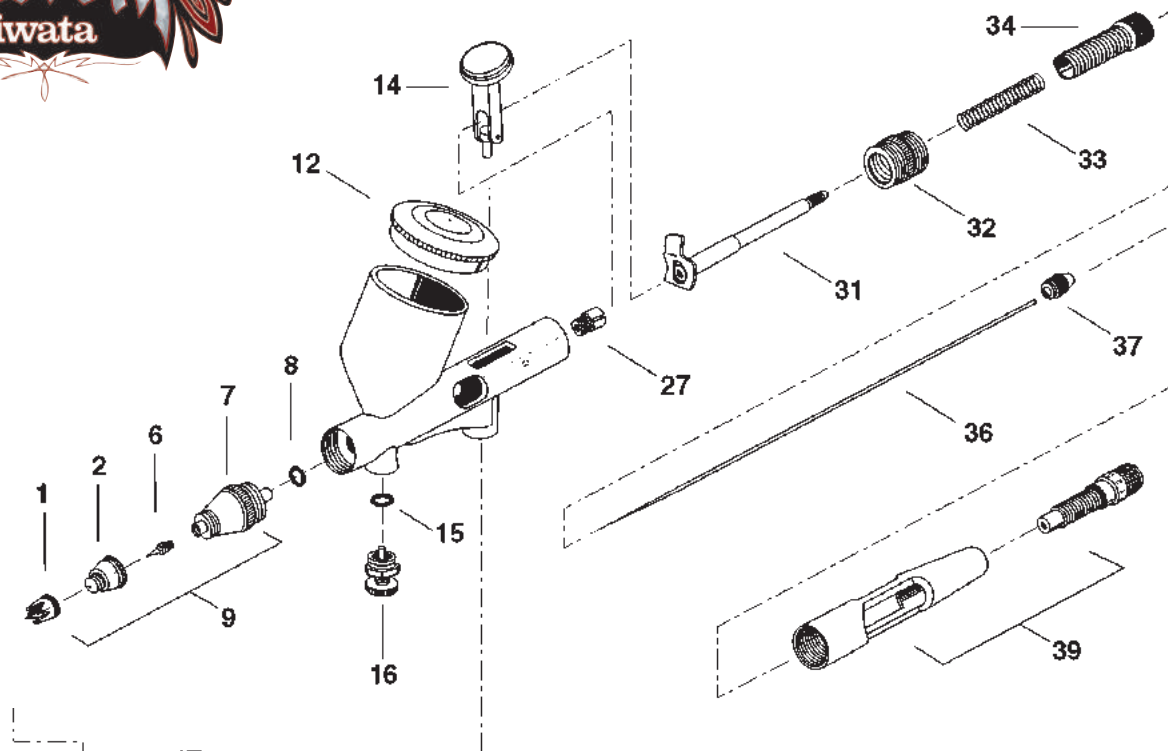

Dimensions: H 49 cm x L 30 cm (fermé)

H 49 cm x L 60 cm (ouvert)

crochet métal pour pochoirs

couvercle
anti-vol
magnétique

structure en plexiglas

MODÈLE SUPPRIMÉ

Kustom Micron HP-CM

CODE	DESIGNATION	MODELE	REP.	€
I 535 1D	Chapeau d'Aiguille	HP-KCM	1	25,10
I 535 2C	Chapeau de buse 0.23 mm	HP-KCM	2	49,00
I 535 2B	Buse 0.23 mm	HP-KCM	6	75,00
I 535 1A	Support de buse	HP-KCM	7	133,00
I 580 2	O Ring	HP-KCM	8	16,40
I 535 2	Tête complète 0.23 mm	HP-KCM	9	206,00
I 718 1	Couvercle de godet	HP-KCM	12	16,40
I 545 3	Bouton Boussoir	HP-KCM	14	16,40
I 190 2	O Ring	HP-KCM	15	7,80
I 190 1	Micro Air Control Valve	HP-KCM	16	25,10
I 590 2	Joint d'aiguille (Ptfe)	HP-KCM	27	25,10
I 115 7	Guide d'aiguille	HP-KCM	31	16,40
I 570 1	Ressort d'aiguille	HP-KCM	33	12,10
I 540 3	Aiguille 0.23 mm	HP-KCM	36	32,00
I 120 1	Vis de blocage d'aiguille	HP-KCM	37	7,80
I 580 1	O Ring	HP-KCM	17	12,10
I 510 1	Ensemble clapet d'air	HP-KCM	22	73,00
F A450	Filtre anti-condensité	HP-KCM	40	40,00
I 165 1	Clé	HP-KCM	45	7,80