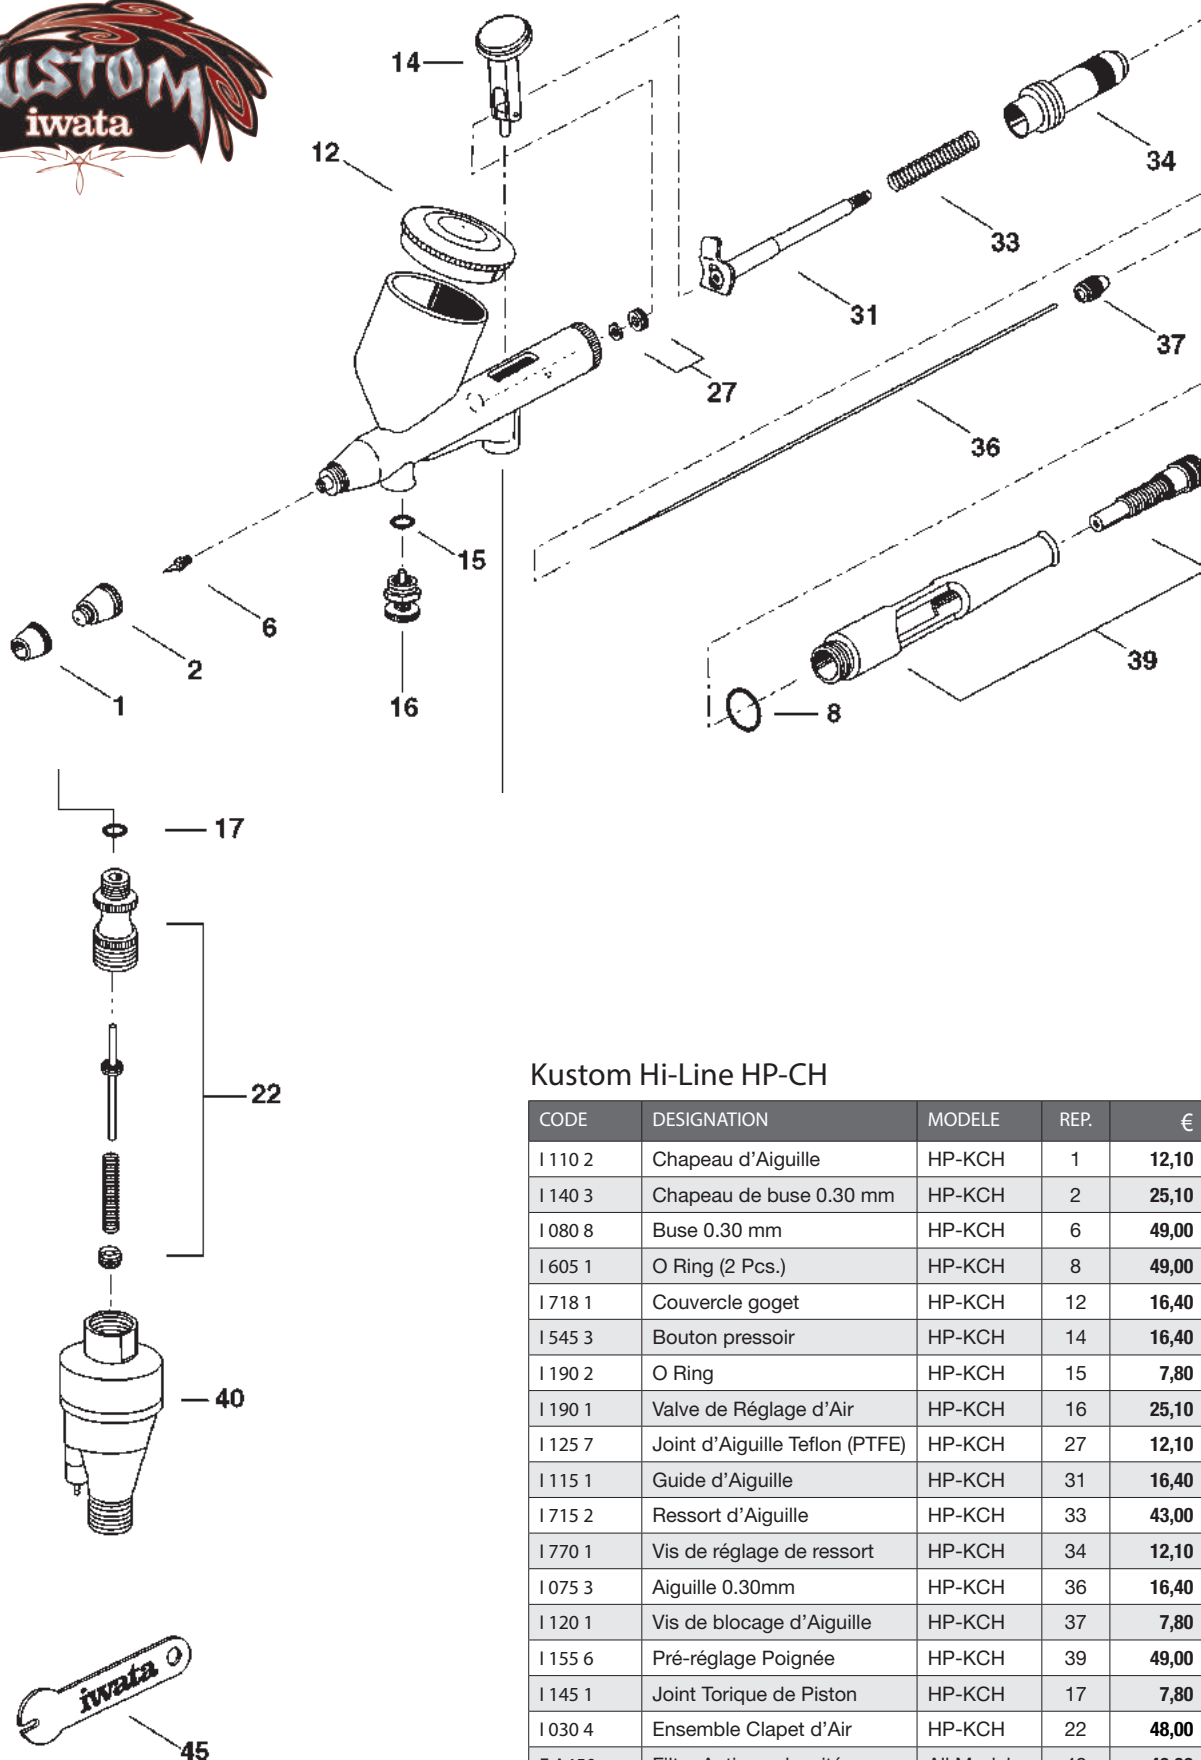

Kustom Hi-Line HP-CH

CODE	DESIGNATION	MODELE	REP.	€
I 110 2	Chapeau d'Aiguille	HP-KCH	1	12,10
I 140 3	Chapeau de buse 0.30 mm	HP-KCH	2	25,10
I 080 8	Buse 0.30 mm	HP-KCH	6	49,00
I 605 1	O Ring (2 Pcs.)	HP-KCH	8	49,00
I 718 1	Couvercle goget	HP-KCH	12	16,40
I 545 3	Bouton presseur	HP-KCH	14	16,40
I 190 2	O Ring	HP-KCH	15	7,80
I 190 1	Valve de Réglage d'Air	HP-KCH	16	25,10
I 125 7	Joint d'Aiguille Teflon (PTFE)	HP-KCH	27	12,10
I 115 1	Guide d'Aiguille	HP-KCH	31	16,40
I 715 2	Ressort d'Aiguille	HP-KCH	33	43,00
I 770 1	Vis de réglage de ressort	HP-KCH	34	12,10
I 075 3	Aiguille 0.30mm	HP-KCH	36	16,40
I 120 1	Vis de blocage d'Aiguille	HP-KCH	37	7,80
I 155 6	Pré-réglage Poignée	HP-KCH	39	49,00
I 145 1	Joint Torique de Piston	HP-KCH	17	7,80
I 030 4	Ensemble Clapet d'Air	HP-KCH	22	48,00
F A450	Filtre Anti-condensité	All Models	40	40,00
I 165 1	Clé	HP-KCH	45	7,80