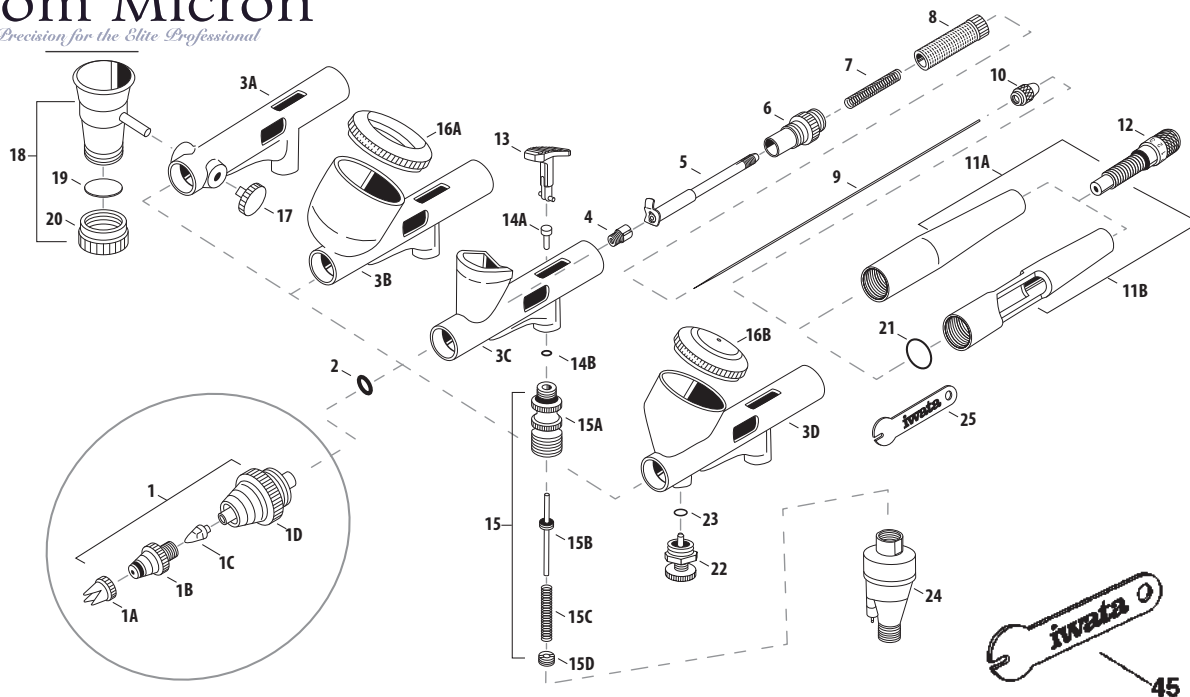

iwata
CM

16 Custom Micron

Absolute Precision for the Elite Professional

Custom Micron

CM-C2 Plus / CM-C2 / CM-B2 / CM-SB2

CODE	DESIGNATION	MODELE	REP.	€
I 535 1	Tête Complète de Pulvérisation 0.18 mm	HP-CM B/SB	1	206,00
I 535 2	Tête Complète de Pulvérisation 0.23 mm	HP-CM C/CP	1	206,00
I 535 1D	Chapeau d'Aiguille	HP-CM B/C/SB/CP	1A	25,10
I 535 1C	Chapeau de Buse	HP-CM B/SB	1B	49,00
I 535 2C	Chapeau de Buse 0.23 mm	HP-CM C/CP	1B	49,00
I 535 1B	Buse 0.18 mm	HP-CM B/SB	1C	75,00
I 535 2B	Buse 0.23 mm	HP-CM C/CP	1C	75,00
I 535 1A	Support de Buse	HP-CM B/C/SB/CP	1D	133,00
I 580 2	O Ring	HP-CM B/C/SB/CP	2	16,40
-	Corps	Tous modèles	3 A-B-C-D	-
I 590 2	Joint d'Aiguille (PTFE)	HP-CM CP	4	25,10
I 115 7	Vis de Guide de Ressort	HP-CM B/SB	5	16,40
I 115 1	Vis de Guide de Ressort	HP-CM C/CP	5	16,40
I 590 3	Ressort Guide	HP-CM B/C/SB/CP	6	-
I 570 1	Ressort d'Aiguille	HP-CM B/C/SB/CP	7	12,10
I 540 4	Aiguille 0.18 mm	HP-CM B/SB	9	32,00
I 540 2	Aiguille 0.23 mm	HP-CM C	9	32,00
I 540 3	Aiguille 0.23 mm	HP-CM CP	9	32,00
I 540 5	Aiguille 0.18 mm	HP-CM CP (Opt.)	9	32,00
I 560 1	Vis de blocage d'Aiguille	HP-CM B/C/SB/CP	10	12,10
I 585 4	Arrière corps complet	HP-CM CP	11A	49,00
I 585 5	Arrière corps seul	HP-CM B/C/SB	11B	49,00
I 586 1	Bouton poussoir	HP-CM B/C/SB/CP	12	75,00
I 545 4	Bouton Poussoir	HP-CM B/C/SB/CP	13	43,00
I 500 1	Piston de Clapet	HP-CM B/C/SB/CP	14A	12,10

CODE	DESIGNATION	MODELE	REP.	€
I 580 1	O Ring (2 Pcs.)	HP-CM B/C/SB/CP	14B	12,10
I 510 1	Valve d'Air	HP-CM B/C/SB/CP	15	73,00
I 510 4	Ressort Valve d'Air	HP-CM B/C/SB/CP	15C	12,10
I 618 1	Couvercle Godet	HP-CM CP	16B	16,40
I 045 2	Bouche Trou Latéral	HP-CM SB	17	7,80
I 070 3	Godet Latéral 1/8 Oz.	HP-CM SB	18	49,00
I 070 4	Godet Latéral 1/4 Oz.	HP-CM SB	18	49,00
I 150 5	Joint Couvercle Inférieur	HP-CM SB	19	7,80
I 095 6	Couvercle Inférieur 1/8 Oz.	HP-CM SB	20	13,10
I 095 7	Couvercle Inférieur 1/4 Oz.	HP-CM SB	20	12,10
I 605 1	Joint O Ring Corps (O Ring)	HP-CM CP	21	7,80
I 190 1	Valve de Réglage d'Air	HP-CM CP	22	25,10
I 190 2	O Ring	HP-CM CP	23	7,80
I 165 1	Clé	HP-CM B/C/SB/CP	45	7,80
I 160 3	Raccord rapide (Qd & Adaptor)	HP-CM B/C/SB/CP	opt.	21,80
I 160 4	Raccord	HP-CM B/C/SB/CP	opt.	9,80
J 003	Adaptateur (Iwata à Tuyau Badger/ Paasche/Aztec)	HP-CM B/C/SB/CP	opt.	13,10

• Les prix affichés sont HT.