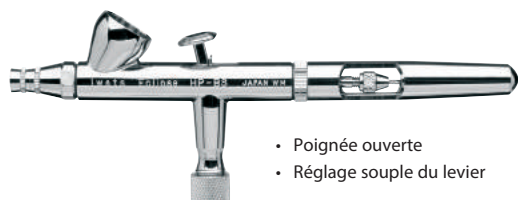

- Type: Godet côté
- Ø Buse: 0.20 mm
- Godet: 3.8 ml
- Caractéristique: Double Action

- Réglage souple du levier
- Réglage de l'aiguille
- Réglage externe de l'aiguille

HI-Performance PLUS HP-BCP

€

Code: H 5001 Ø 0.30 **€ 293,00**

- Type: Succion
- Ø Buse: 0.30 mm
- Godet: 28 ml
- Caractéristique: Double Action

iwata Eclipse

Ultimate Versatility, Reliability and Performance

Multi-usages, les aéroglyphes ECLIPSE, couvrent un large panel d'utilisation. Couramment utilisés pour pulvériser des peintures pré-mélangées ou plus épaisses, ces aéroglyphes sont bien adaptés à des utilisations exigeantes grâce à un contrôle précis du jet de taille moyenne à grande. La gamme Eclipse a établi une nouvelle référence d'excellence pour un aéroglyphe tout usage.