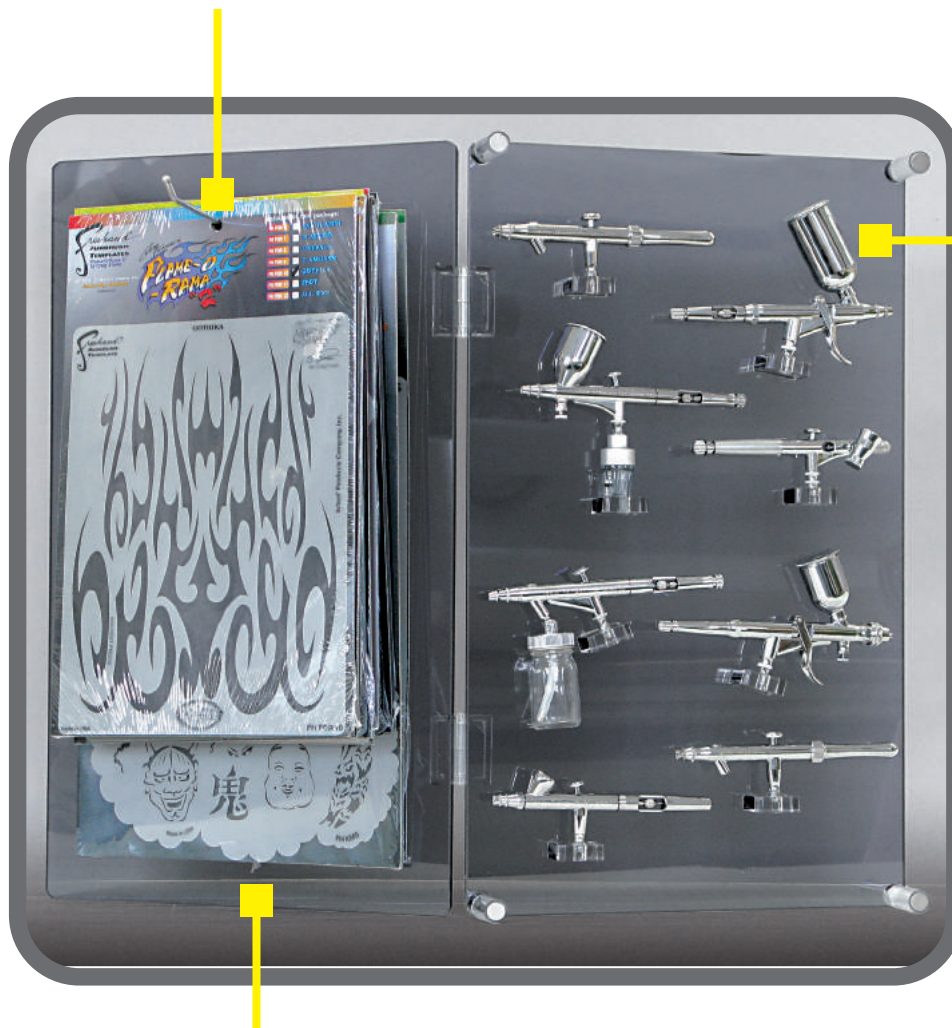

Code: VTEC0003

Prix: demandez votre quotation

Inclus :

- 14 CROCHETS pour AÉROGRAPHES
- 4 CROCHETS pour POCHOIRS

Dimensions : 190 x 50 x 50 cm

Dim. emballage : 52 x 104 x 16,5 cm

Poids: 23,00 KG

En-tête magnétique personnalisable sur demande

Crochets magnétiques

• Les prix affichés sont HT.

MINI PRESENTOIR POUR AÉROGRAPHES

Code: VTEC0002

Prix: demandez votre quotation

Structure en plexiglas.

Adapté pour les petits espaces. Flexible, et pratique, peut-être exposé dans un angle.

Dimensions: H 49 cm x L 30 cm (fermé)

H 49 cm x L 60 cm (ouvert)

crochet métal pour pochoirs

couvercle
anti-vol
magnétique

structure en plexiglas

MODÈLE SUPPRIMÉ

Kustom Micron HP-CM

CODE	DESIGNATION	MODELE	REP.	€
I 535 1D	Chapeau d'Aiguille	HP-KCM	1	25,10
I 535 2C	Chapeau de buse 0.23 mm	HP-KCM	2	49,00
I 535 2B	Buse 0.23 mm	HP-KCM	6	75,00
I 535 1A	Support de buse	HP-KCM	7	133,00
I 580 2	O Ring	HP-KCM	8	16,40
I 535 2	Tête complète 0.23 mm	HP-KCM	9	206,00
I 718 1	Couvercle de godet	HP-KCM	12	16,40
I 545 3	Bouton Boussoir	HP-KCM	14	16,40
I 190 2	O Ring	HP-KCM	15	7,80
I 190 1	Micro Air Control Valve	HP-KCM	16	25,10
I 590 2	Joint d'aiguille (Ptfe)	HP-KCM	27	25,10
I 115 7	Guide d'aiguille	HP-KCM	31	16,40
I 570 1	Ressort d'aiguille	HP-KCM	33	12,10
I 540 3	Aiguille 0.23 mm	HP-KCM	36	32,00
I 120 1	Vis de blocage d'aiguille	HP-KCM	37	7,80
I 580 1	O Ring	HP-KCM	17	12,10
I 510 1	Ensemble clapet d'air	HP-KCM	22	73,00
F A450	Filtre anti-condensité	HP-KCM	40	40,00
I 165 1	Clé	HP-KCM	45	7,80