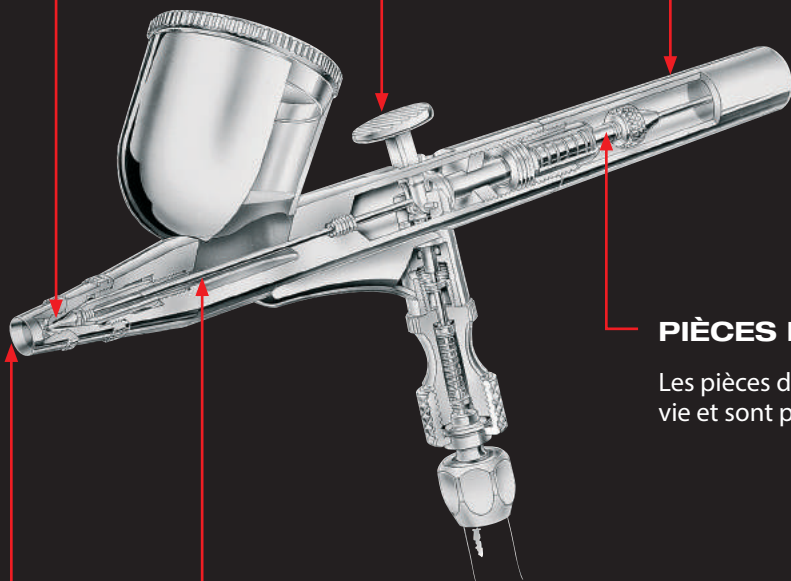

iwata

by ANEST IWATA

PISTOLETS & ACCESSOIRES

AEROGRAPHIE

2021

CATALOGUE TARIF
CONSEILLÉ

PASSAGE PRODUIT FIN

Les aéroglyphes gravités offrent un passage produit très fin et facile à nettoyer.

CORPS ANTI-CORROSION

Nettoyage facilité grâce à son corps chromé nickelé.

GÂCHETTE

Prise en main parfaite.

PIÈCES DÉTACHÉES EN NICKEL

Les pièces détachées ont une longue durée de vie et sont plus résistantes à la corrosion.