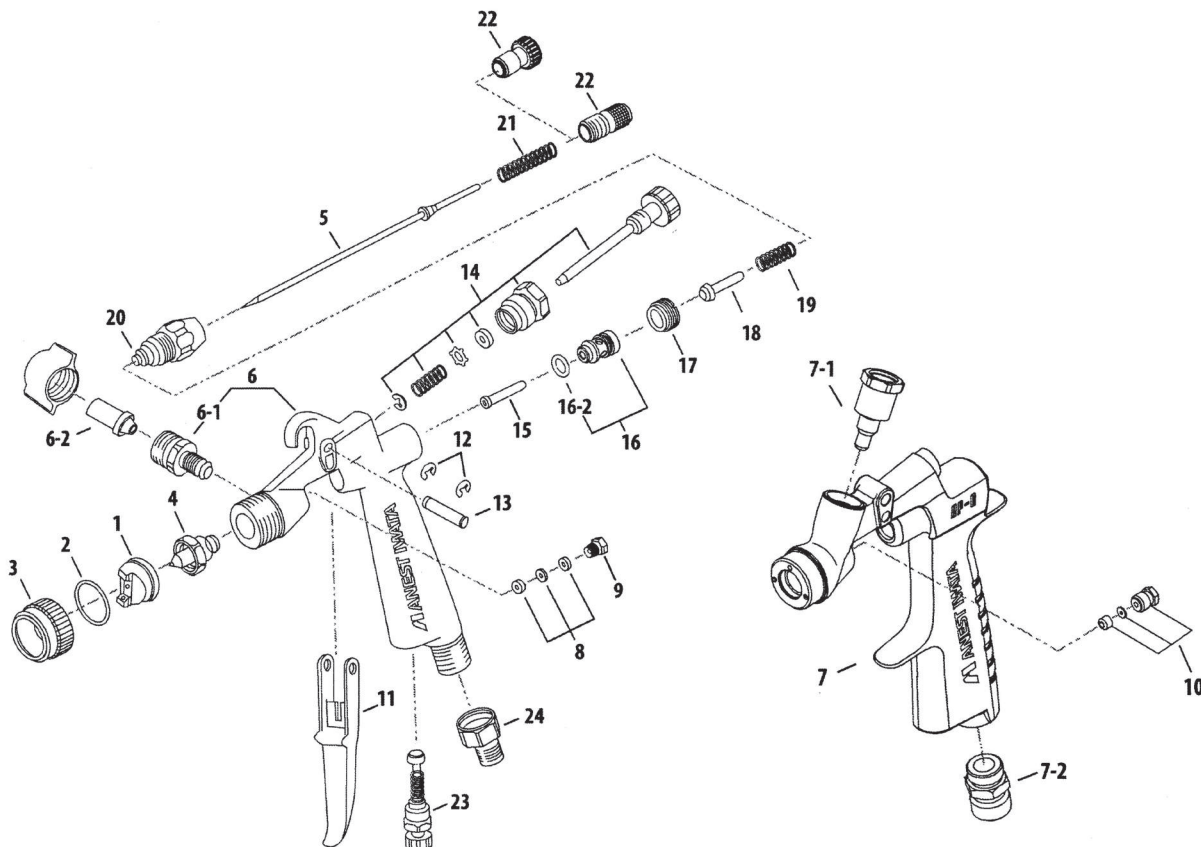

iwata Eclipse

Ultimate Versatility, Reliability and Performance

Eclipse HP-G3 / HP-G5

CODE	DESIGNATION	MODELE	REP.	€
I 600 4	Chapeau 0.3 mm	HP-G3	1	133,00
I 600 5	Chapeau 0.5 mm	HP-G5	1	133,00
I 600 2	Joint de Chapeau	HP-G3/G5	2	7,80
I 600 3	Chapeau Couvre Joint	HP-G3/G5	3	16,40
I 604 5	Buse 0.3 mm	HP-G3	4	100,00
I 604 6	Buse 0.5 mm	HP-G5	4	100,00
I 617 5	Ensemble Aiguille	HP-G3/G5	5	43,00
-	Corps	HP-G3/G5	7	-
I 650 1	Raccord Produit	HP-G3/G5	7-1	25,00
I 680 1	Raccord d'Air	HP-G3/G5	7-2	12,10
I 640 1	Kit Joint d'Aiguille	HP-G3/G5	10	25,10
I 233 1	Gâchette	HP-G3/G5	11	18,50
I 332 1	Stopper (2 Pcs./Pk)	HP-G3/G5	12	8,70
I 234 1	Trigger Stud	HP-G3/G5	13	8,70
I 625 2	Ensemble réglage	HP-G3/G5	14	38,00
I 202 3	Appui Clapet d'Air	HP-G3/G5	15	18,50
I 205 2	Raccord Valve	HP-G3/G5	16	46,00
I 660 1	O Ring	HP-G3/G5	16-2	7,70
I 205 3	Ressort Raccord Valve	HP-G3/G5	17	8,50

CODE	DESIGNATION	MODELE	REP.	€
I 202 2	Valve d'Air	HP-G3/G5	18	18,50
I 206 2	Ressort Valve d'Air	HP-G3/G5	19	8,70
I 208 2	Guide Réglage Produit	HP-G3/G5	20	46,00
I 225 2	Ressort Aiguille	HP-G3/G5	21	13,10
I 670 1	Réglage Produit	HP-G3/G5	22	16,40
I 626 2	Ensemble Réglage d'Air	HP-G3/G5	23	43,00
14018180	Godet PC 51 D (220 ml)	HP-G3/G5		95,00
14018190	Godet PC 61 D (130 ml)	HP-G3/G5		97,00

• Les prix affichés sont HT.