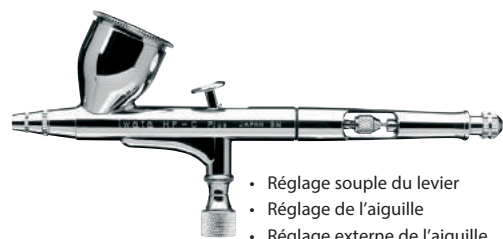

- Réglage souple du levier
- Réglage de l'aiguille
- Réglage externe de l'aiguille

HI-Performance PLUS HP-CP

€

Code: H 4001 Ø 0.30 **€ 235,00**

- Type: Gravité
- Ø Buse: 0.30 mm
- Godet: 9 ml
- Caractéristique: Double Action