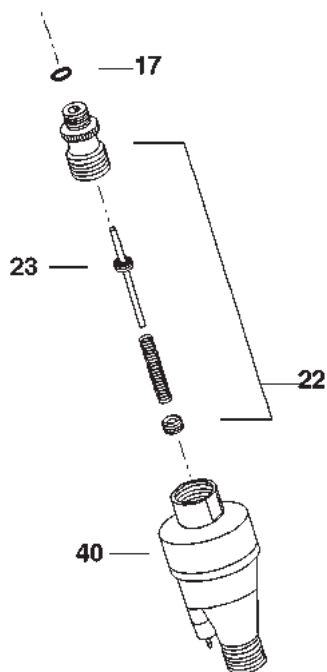

MODÈLE SUPPRIMÉ

PRODUIT OBSOLÈTE

Kustom Revolution HP-TR

CODE	DESIGNATION	MODELE	REP.	€
I 701 2	Chapeau d'aiguille 0.30 mm	HP-KTR	1	7,80
I 702 2	Chapeau de buse 0.30 mm	HP-KTR	2	16,40
I 704 2	Buse 0.30 mm	HP-KTR	6	43,00
I 605 1	O Ring (2 Pièces)	HP-KTR	8	7,80
I 150 7	Joint Torique	HP-KTR	10	7,80
I 070 7	Godet	HP-KTR	11	49,00
I 714 2	Axe de Gâchette	HP-KTR	13	16,40
I 714 1	Gâchette	HP-KTR	14	100,00
I 731 2	Vis de blocage Gâchette	HP-KTR	24	7,80
I 725 3	Joint d'Aiguille (PTFE)	HP-KTR	25	12,10
I 150 2	Joint d'Aiguille	HP-KTR	26	7,80
I 725 2	Joint d'aiguille (Téflon)	HP-KTR	27	16,40
I 730 1	Manche Partie Centrale	HP-KTR	28	100,00
I 730 2	Ressort Partie Centrale	HP-KTR	29	12,10
I 731 1	Joint Corps	HP-KTR	30	25,10
I 715 2	Guide d'Aiguille	HP-KTR	31	42,00
I 770 3	Ressort	HP-KTR	33	7,80
I 170 7	Guide Ressort	HP-KTR	34	31,00
I 717 4	Aiguille 0.30mm	HP-KTR	36	16,40
I 120 1	Vis de blocage d'aiguille	HP-KTR	37	7,80
I 145 1	Joint Torique de Piston	HP-KTR	17	7,80
I 712 1	Valve d'Air	HP-KTR	22	49,00
I 713 1	Tige de Valve	HP-KTR	23	16,40
F A450	Filtre Anti-Condensité	All Models	40	40,00
I 165 1	Clé	HP-KTR	45	7,80
K 200	Poignée	HP-KTR	-	32,00

• Les prix affichés sont HT.