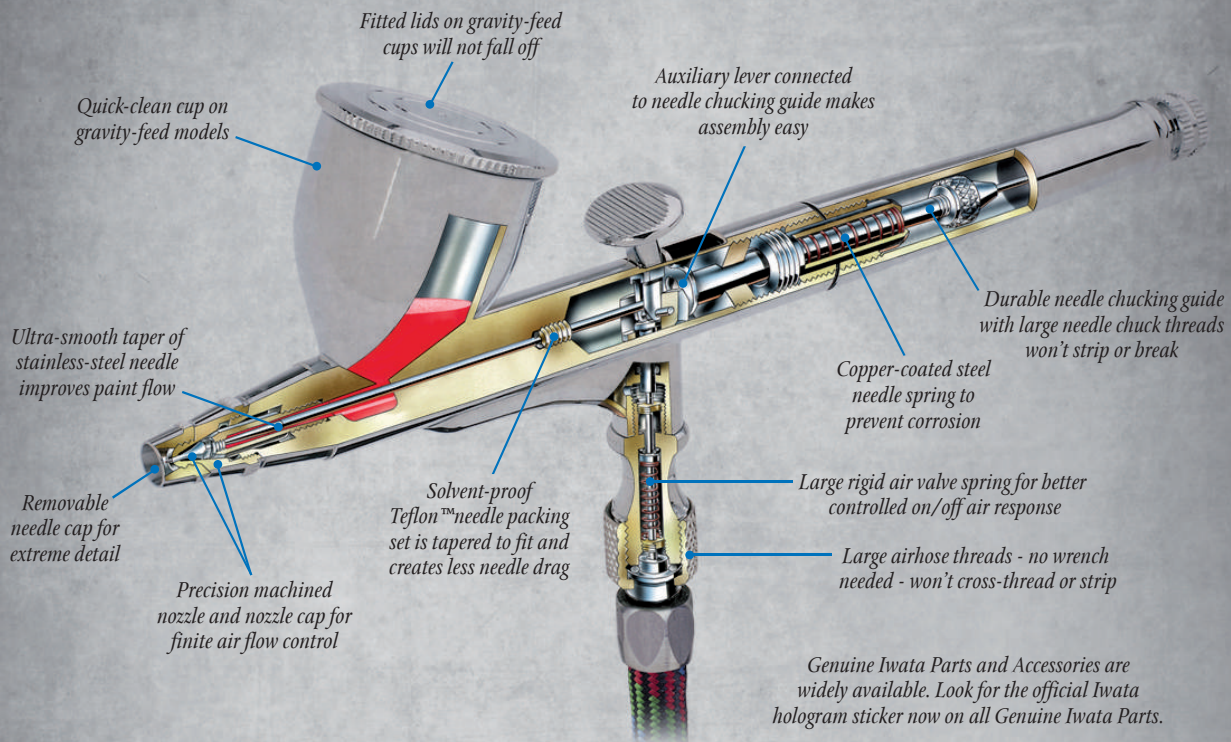

MODÈLE SUPPRIMÉ

PRODUIT OBSOLÈTE

Kustom Eclipse HP-CS

CODE	DESIGNATION	MODELE	REP.	€
I 601 1	Chapeau d'aiguille	HP-KCS	1	7,80
I 602 2	Chapeau de buse 0.35 mm	HP-KCS	2	12,10
I 603 1	Chapeau de Tête	HP-KCS	3	16,40
I 604 2	Buse 0.35 mm	HP-KCS	6	12,10
I 605 1	O Ring (2 Pcs.)	HP-KCS	8	7,80
I 618 1	Couvercle Godet	HP-KCS	12	16,40
I 612 3	Bouton poussoir	HP-KCS	14	16,40
I 125 7	Joint d'Aiguille (PTFE)	HP-KCS	27	12,10
I 115 1	Guide d'Aiguille	HP-KCS	31	16,40
I 135 1	Ressort d'Aiguille	HP-KCS	33	7,80
I 770 1	Vis de Réglage de Ressort	HP-KCS	34	12,10
I 617 2	Aiguille 0.35mm	HP-KCS	36	12,10
I 120 1	Vis de Blocage d'Aiguille	HP-KCS	37	7,80
I 155 6	Pré-réglage (Poignée)	HP-KCS	39	49,00
I 580 1	O Ring	HP-KCS	17	12,10
I 608 1	Guide de Valve d'Air	HP-KCS	18	11,80
I 510 4	Ressort de Valve d'Air	HP-KCS	20	11,80
I 611 1	Ecrou guide Clapet d'Air	HP-KCS	21	7,80
I 609 1	Valve d'Air	HP-KCS	23	7,80
F A450	Filtre anti-condensité	All Models	40	40,00
I 630 1	Clé	HP-KCS	46	7,80

iwata

by ANEST IWATA

Genuine

Quality & Performance Should Not Be Taken For Granted

The Foundation Of The Greatest Airbrush Brand In The World

PERFORMANCE

Customer service & technical expertise matching the high performance of the Iwata brand