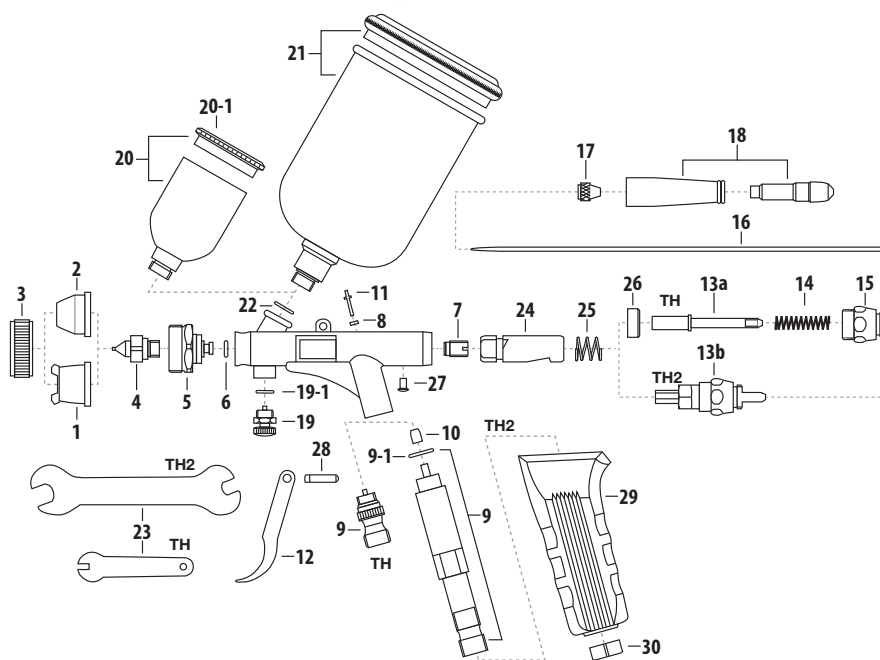

HP-TH

CODE	DESIGNATION	MODELE	REP.	€
I 110 7	Cache	HP-TH	3	16,40
I 110 5	Chapeau d'air (Jet plat)	HP-TH	1	49,00
I 110 6	Chapeau d'air (Jet standard)	HP-TH	2	100,00
I 081 1	Buse 0.50 mm	HP-TH	4	49,00
I 082 1	Tête	HP-TH	5	75,00
I 083 1	O Ring	HP-TH	6	7,80
I 150 7	Joint Torique	HP-TH	22	7,80
I 070 8	Ensemble Godet	HP-TH	20	75,00
I 718 2	Couvercle Godet	HP-TH	20-1	43,00
I 714 2	Axe de Gâchette	HP-TH	28	16,40
I 714 1	Gâchette	HP-TH	12	100,00
I 190 2	O Ring	HP-TH	19-1	7,80
I 190 1	Valve de Réglage d'Air	HP-TH	19	25,10
I 731 2	Vis de Blocage Gâchette	HP-TH	27	7,80
I 125 8	Joint d'Aiguille en Téflon	HP-TH	7	25,10
I 730 1	Manche Partie Centrale	HP-TH	24	100,00
I 730 2	Ressort Partie Centrale	HP-TH	25	12,10
I 731 1	Joint Partie du Corps	HP-TH	26	25,10
I 715 2	Guide d'Aiguille	HP-TH	13a	43,00
I 770 3	Ressort d'Aiguille	HP-TH	14	7,80
I 170 7	Guide Ressort	HP-TH	15	32,00
I 075 7	Aiguille 0.50 mm	HP-TH	16	16,40
I 120 1	Vis de Blocage d'Aiguille	HP-TH	-	7,80
I 155 9	Ensemble pré-réglage	HP-TH	18	49,00
I 145 1	Joint Torique de Piston	HP-TH	-	7,80
I 712 1	Valve d'Air	HP-TH	9	49,00
I 713 1	Tige de Valve	HP-TH	-	16,40
F A450	Filtre anti-condensité	HP-TH	40	40,00
I 165 1	Clé	HP-TH	23	7,80
K 200	Poignée	HP-TH	-	33,00