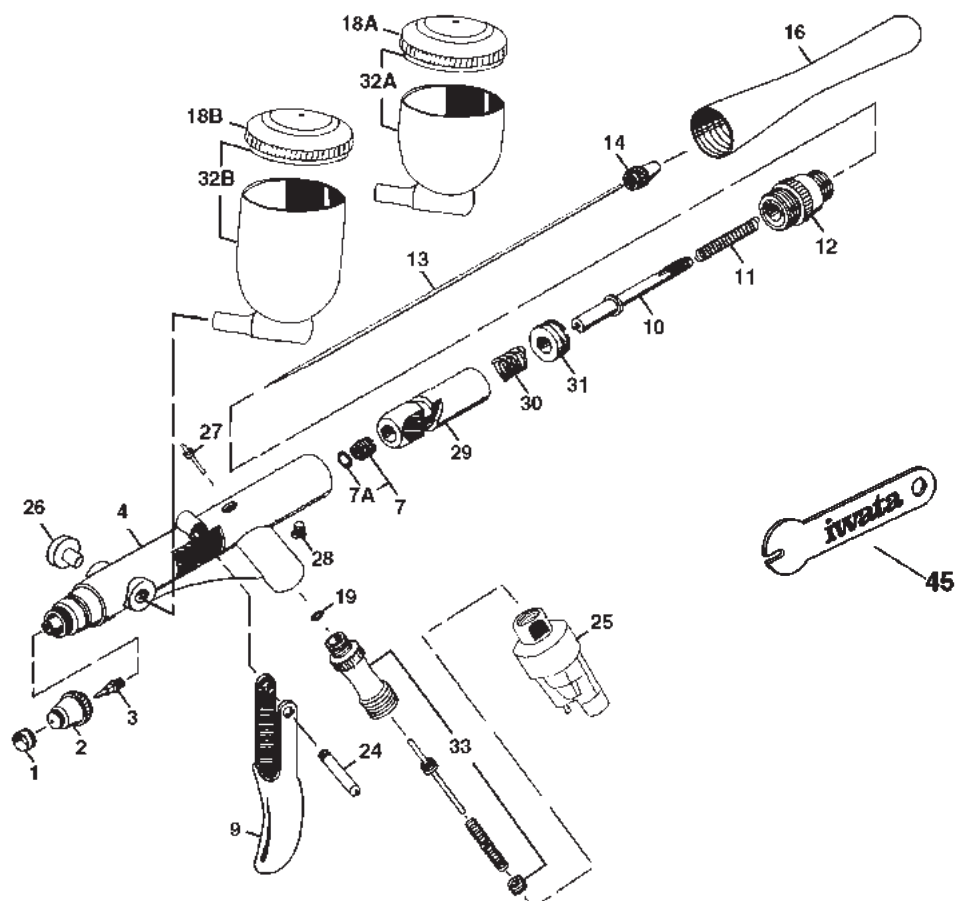

Revolution HP-TR0 / HP-TR1 / HP-TR2

CODE	DESIGNATION	MODELE	REP.	€
I 701 2	Chapeau d'Aiguille 0.3 mm	HP-TR1	-	7,80
I 701 1	Chapeau d'Aiguille 0.5 mm	HP-TR2	1	7,80
I 702 2	Chapeau de Buse 0.30 mm	HP-TR1	2	16,40
I 702 1	Chapeau de Buse 0.5 mm	HP-TR2	2	16,40
I 704 2	Buse 0.30 mm	HP-TR1	3	32,00
I 704 1	Buse 0.5 mm	HP-TR2	3	32,00
-	Corps	Tous modèles	4	-
I 725 2	Joint d'Aiguille (PTFE)	HP-TR1/HP-TR2	7	16,40
I 725 3	Joint O Ring d'Aiguille	HP-TR1/HP-TR2	7A	7,80
I 145 1	Joint Torique de Piston	HP-TR1/HP-TR2	19	7,80
I 712 1	Valve d'Air	HP-TR1/HP-TR2	33	49,00
I 713 1	Tige de Valve	HP-TR1/HP-TR2	27	16,40
I 714 1	Gâchette	HP-TR1/HP-TR2	9	100,00
I 715 2	Guide d'Aiguille	HP- TR1/HP-TR2	10	43,00
I 770 3	Ressort d'Aiguille	HP-TR1/HP-TR2	11	7,80
I 770 2	Guide Ressort	HP-TR1/HP- TR2	12	32,00

CODE	DESIGNATION	MODELE	REP.	€
I 717 4	Aiguille 0.30 mm	HP-TR1	13	16,40
I 717 5	Aiguille 0.5 mm	HP-TR2	13	16,40
I 120 2	Vis de Serrage Blocage Aiguille	HP-TR1/HP-TR2	14	7,80
I 718 1	Couvercle Godet	HP-TR1	18a	16,40
I 718 2	Couvercle	HP-TR2	18b	43,00
I 720 1	Godet latéral 7ml	HP-TR1	32a	49,00
I 070 6	Godet latéral 15ml	HP-TR2	32b	49,00
I 045 2	Bouche Trou Latéral	HP-TR1/HP-TR2	26	7,80
I 730 1	Manche Partie Centrale	HP-TR1/HP-TR2	29	100,00
I 730 2	Ressort Partie Centrale	HP-TR1/HP-TR2	30	12,10
I 731 1	Joint Partie du Corps	HP-TR1/HP-TR2	31	25,10
I 731 2	Vis de Blocage de Gâchette	HP-TR1/HP-TR2	28	7,80
I 714 2	Axe de Gâchette	HP-TR1/HP-TR2	24	16,40
F A450	Filtre anti-condensation	HP-TR1/HP-TR2	25	40,00
I 165 1	Clé	HP-TR1/HP-TR2	33	7,80