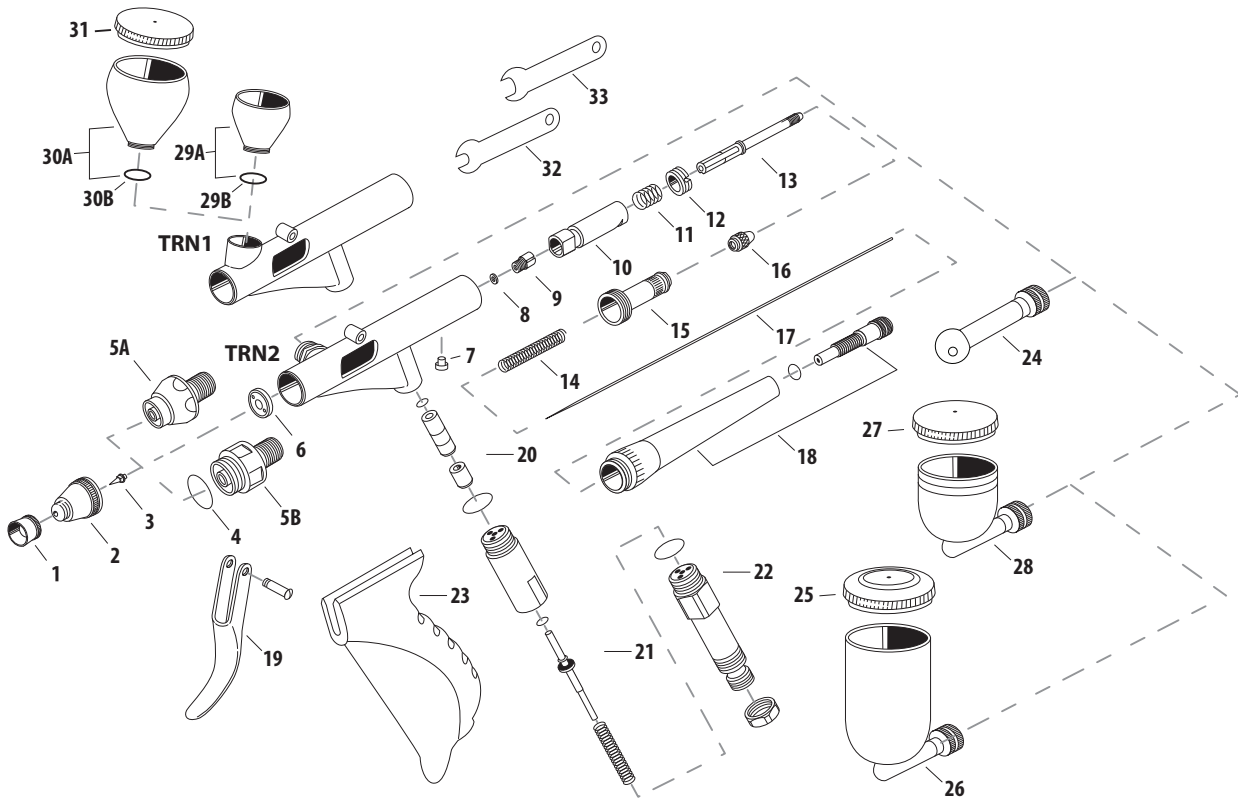

Neo Trigger HP-TRN1 / HP-TRN2

CODE	DESIGNATION	MODELE	REP.	€
N 110 2	Chapeau d'Aiguille	HP-TRN1/TRN2	1	9,80
N 140 4	Chapeau de Buse 0.50 mm	HP-TRN2	2	9,80
N 140 3	Chapeau de Buse 0.35 mm	HP-TRN1	2	9,80
N 080 4	Buse 0.50 mm	HP-TRN2	3	18,00
N 080 3	Buse 0.35 mm	HP-TRN1	3	18,00
N 150 4	O Ring 0.50 mm	HP-TRN2	4	9,80
N 150 3	O-Ring 0.35 mm	HP-TRN1	4	9,80
N 135 3	Base De La Tête	HP-TRN1	5A	9,80
N 135 4	Base De La Tête	HP-TRN2	5B	9,80
N 150 5	O-Ring	HP-TRN1/TRN2	6	9,80
N 131 2	Ecrou De Joint Du Corps	HP-TRN1/TRN2	7	9,80
N 150 7	Joint Aiguille	HP-TRN1/TRN2	8	9,80
N 125 2	Ecrou de Joint d'Aiguille	HP-TRN1/TRN2	9	9,80
N 130 1	Slide Cam	HP-TRN1/TRN2	10	9,80
N 130 2	Ressort Slide Cam	HP-TRN1/TRN2	11	9,80
N 131 1	Joint du Corps	HP-TRN1/TRN2	12	9,80
N 115 2	Vis de Serrage Blocage Aiguille	HP-TRN1/TRN2	13	9,80
N 135 2	Ressort de la Vis de Serrage d'Aiguille	HP-TRN1/TRN2	14	9,80
N 170 2	Guide Ressort	HP-TRN1/TRN2	15	9,80
N 120 2	Vis de Serrage Blocage d'Aiguille	HP-TRN1/TRN2	16	9,80