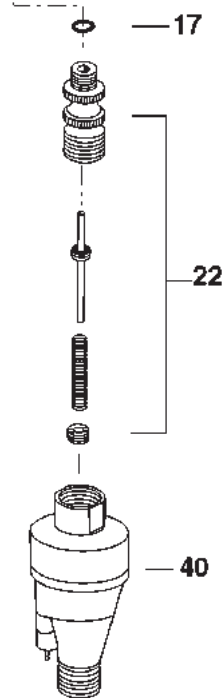

Dimensions: H 49 cm x L 30 cm (fermé)

H 49 cm x L 60 cm (ouvert)

crochet métal pour pochoirs

couvercle
anti-vol
magnétique

structure en plexiglas

MODÈLE SUPPRIMÉ

Kustom Micron HP-CM

CODE	DESIGNATION	MODELE	REP.	€
I 535 1D	Chapeau d'Aiguille	HP-KCM	1	25,10
I 535 2C	Chapeau de buse 0.23 mm	HP-KCM	2	49,00
I 535 2B	Buse 0.23 mm	HP-KCM	6	75,00
I 535 1A	Support de buse	HP-KCM	7	133,00
I 580 2	O Ring	HP-KCM	8	16,40
I 535 2	Tête complète 0.23 mm	HP-KCM	9	206,00
I 718 1	Couvercle de godet	HP-KCM	12	16,40
I 545 3	Bouton Boussoir	HP-KCM	14	16,40
I 190 2	O Ring	HP-KCM	15	7,80
I 190 1	Micro Air Control Valve	HP-KCM	16	25,10
I 590 2	Joint d'aiguille (Ptfe)	HP-KCM	27	25,10
I 115 7	Guide d'aiguille	HP-KCM	31	16,40
I 570 1	Ressort d'aiguille	HP-KCM	33	12,10
I 540 3	Aiguille 0.23 mm	HP-KCM	36	32,00
I 120 1	Vis de blocage d'aiguille	HP-KCM	37	7,80
I 580 1	O Ring	HP-KCM	17	12,10
I 510 1	Ensemble clapet d'air	HP-KCM	22	73,00
F A450	Filtre anti-condensité	HP-KCM	40	40,00
I 165 1	Clé	HP-KCM	45	7,80