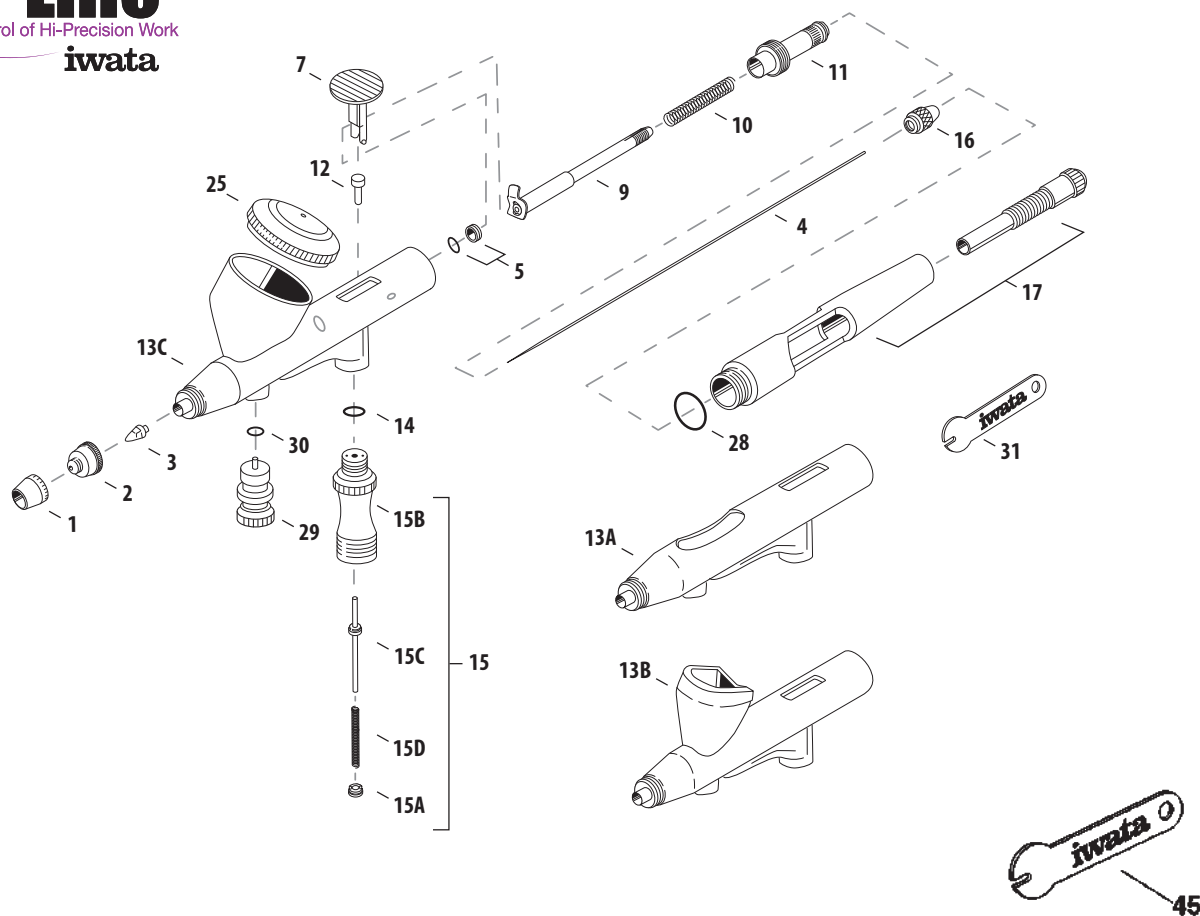

Hi-Line HP-AH / HP-BH / HP-CH

CODE	DESIGNATION	MODELE	REP.	€
I 110 1	Chapeau d'Aiguille	HP-AH/HP-BH	1	12,10
I 110 2	Chapeau d'Aiguille	HP-CH	1	12,10
I 140 7	Chapeau de Buse	HP-AH/HP-BH	2	25,10
I 140 3	Chapeau d'Air 0.30 mm	HP-CH	2	25,10
I 080 7	Buse 0.20 mm	HP-AH/HP-BH	3	49,00
I 080 8	Buse 0.30 mm	HP-CH	3	49,00
I 075 1	Aiguille 0.20 mm	HP-AH/HP-BH	4	16,40
I 075 3	Aiguille 0.30 mm	HP-CH	4	16,40
I 725 1	Joint d'Aiguille (PTFE)	HP-AH/HP-BH	5	12,10
I 125 7	Joint d'Aiguille (PTFE)	HP-CH	5	12,10
I 100 2	Bouton Poussoir	HP-AH/HP-BH/HP-CH	7	25,10
I 115 7	Guide d'Aiguille	HP-AH/HP-BH	9	16,40
I 135 2	Ressort d'Aiguille	HP-AH/HP-BH	10	7,80
I 135 1	Couvercle Inférieur	HP-CH	10	7,80
I 770 1	Vis de Réglage de Ressort	HP-AH/HP-BH/HP-CH	11	12,10
I 175 1	Piston	HP-AH/HP-BH/HP-CH	12	7,80
-	Corps	Tous modèles	13 A-B-C	-

CODE	DESIGNATION	MODELE	REP.	€
I 145 1	Joint de Piston	HP-AH/HP-BH/HP-CH	14	7,80
I 030 1	Ensemble Clapet d'Air	HP-AH/HP-BH	15	49,00
I 030 1	Ensemble Clapet d'Air	HP-AH/HP-BH	15	49,00
I 030 4	Ensemble Clapet d'Air	HP-CH	15	49,00
I 025 1	Guide Valve d'Air	HP-AH/HP-BH/HP-CH	15A	7,80
I 020 1	Valve Air Corps	HP-AH/HP-BH/HP-CH	15B	25,10
I 015 1	Valve d'Air	HP-AH/HP-BH	15C	12,10
I 015 4	Air Valve	HP-CH	15C	12,10
I 035 1	Valve d'Air	HP-AH/HP-BH/HP-CH	15D	7,80
I 120 1	Vis de blocage d'aiguille	HP-AH/HP-BH/HP-CH	16	7,80
I 155 6	Pré-réglage Poignée	HP-AH/HP-BH/HP-CH	17	49,00
I 618 1	Couvercle Godet	HP-CH	25	16,40
I 605 1	O Ring (2 Pcs.)	HP-AH/HP-BH/HP-CH	28	7,80
I 190 1	Valve de Réglage d'Air	HP-AH/HP-BH/HP-CH	29	25,10
I 190 2	O Ring	HP-AH/HP-BH/HP-CH	30	7,80
I 165 1	Clé	HP-AH/HP-BH/HP-CH	45	7,80
I 160 3	Raccord Rapide (Qd & Adaptor)	HP-AH/HP-BH/HP-CH	opt.	21,80
I 160 4	Raccord	HP-AH/HP-BH/HP-CH	opt.	9,80
J003	Adaptateur (Iwata à Tuyau Badger/Paa-sche/Aztec)	HP-CM B/C/SB/CP	opt.	13,10

• Les prix affichés sont HT.