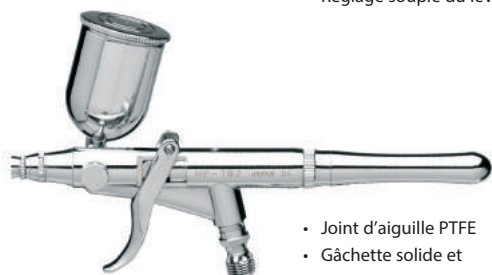

Revolution HP-BCR

€

Code: R 2000 Ø 0.50 € 129,00

- Type: Succion
- Ø Buse: 0.50 mm
- Godet: 28 ml
- Caractéristique: Double Action

iwata
Revolution

Quality, Performance and Value

Finesse des détails, gâchette redessinée, grand écrou de serrage d'aiguille pour un assemblage facile sont les atouts de cette gamme. Large choix de buse (de 0.2 à 0.5) pour divers types de travaux.

- Joint d'aiguille PTFE
- Gâchette solide et ergonomique
- Réglage souple du levier

- Joint d'aiguille PTFE
- Gâchette solide et ergonomique
- Réglage souple du levier

Revolution HP-TR0 & HP-TR1

€

Code: R 5000 HP-TR1 Ø 0.30 € 261,00