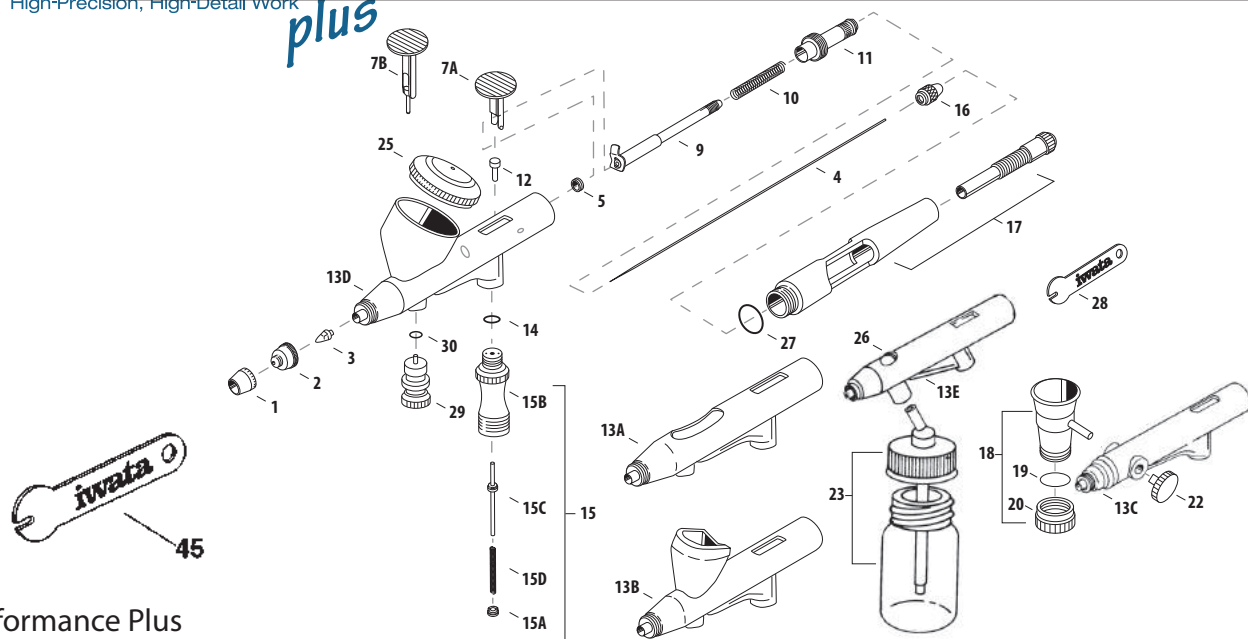

iwata
High Performance
High-Precision, High-Detail Work
plus

HI Performance Plus
HP-AP / HP-BP / HP-BCP / HP-SBP

CODE	DESIGNATION	MODELE	REP.	€
I 110 1	Chapeau d'Aiguille	HP-AP/BP/SBP	1	12,10
I 110 2	Chapeau d'Aiguille	HP-CP/BCP	1	12,10
I 140 1	Chapeau de Buse 0.2 mm	HP-AP/BP/SBP	2	25,10
I 140 3	Chapeau d'Air 0.30 mm	HP-CP/BCP	2	25,10
I 080 7	Buse 0.2 mm	HP-AP/BP/SBP	3	49,00
I 080 8	Buse 0.30 mm	HP-CP/BCP	3	49,00
I 075 1	Aiguille 0.2 mm	HP-AP/BP/SBP	4	16,40
I 075 3	Aiguille 0.30 mm	HP-CP/BCP	4	16,40
I 125 7	Joint d'Aiguille (PTFE)	HP-CP/BCP	5	12,10
I 725 1	Joint d'Aiguille (PTFE)	HP-AP/BP/SBP	5	12,10
I 100 1	Bouton Poussoir	HP-AP/BP/SBP	7	25,10
I 100 2	Bouton Poussoir	HP-CP	7	25,10
I 100 3	Bouton Poussoir	HP-BCP	7	49,00
I 115 7	Guide d'Aiguille	HP-AP/BP/SBP	9	16,40
I 715 1	Guide d'Aiguille	HP-CP/BCP	9	16,00
I 135 2	Ressort d'Aiguille	HP-AP/BP/SBP	10	7,80
I 135 3	Ressort d'Aiguille	HP-CP/BCP	10	7,80
I 170 6	Vis de Réglage du Ressort	HP-AP/BP/SBP	11	16,40
I 770 1	Vis de Réglage du Ressort	HP-CP/BCP	11	12,10
I 175 1	Piston	HP-AP/BP/CP/SBP	12	7,80
-	Corps	Tous modèles	13 A-B-C D-E	-
I 145 1	Joint Torique de Piston	HP-AP/BP/CP/SBP/BCP	14	7,80
I 030 1	Ensemble Clapet d'Air	HP-AP/BP/SBP	15	49,00
I 030 4	Ensemble Clapet d'Air	HP-CP/BCP	15	49,00
I 025 1	Guide Valve d'Air	HP-AP/BP/CP/SBP/BCP	15A	7,80
I 020 1	Valve d'Air Corps	HP-AP/BP/CP/SBP/BCP	15B	25,10

CODE	DESIGNATION	MODELE	REP.	€
I 015 1	Valve d'Air	HP-AP/BP/CP/SBP/BCP	15C	12,10
I 015 4	Valve d'Air	HP CP/HP BCP	15C	12,10
I 035 1	Ressort Valve d'Air	HP-AP/BP/CP/SBP/BCP	15D	7,80
I 120 1	Vis de Blocage d'Aiguille	HP-AP/BP/CP/SBP/BCP	16	7,80
I 155 6	Pré-réglage poignée	HP-CP/BCP	17	49,00
I 070 3	Godet Latéral 1/8 Oz. (3.8ml)	HP-SBP	18	49,00
I 070 4	Godet Latéral 1/4 Oz. (7 ml)	HP-SBP	19	49,00
I 070 6	Godet Gravité 1/2 Oz. (14ml)	HP-SBP	19	49,00
I 095 6	Couvercle Inférieur	HP-SBP	20	13,10
I 045 2	Opturation Latérale	HP-SBP	22	7,80
I 405 2	Godet Verre 3/4 Oz.	HP-BCP	23	49,00
I 618 1	Couvercle Gode	HP-CP	25	16,40
I 095 7	Couvercle	HP-SBP	25	12,10
I 045 1	Ecrou d'Opturation	HP-BCP	26	12,10
I 605 1	O Ring (2 Pcs.)	HP-AP/BP/CP/SBP/BCP	27	7,80
I 165 1	Clé	HP-AP/BP/CP/SBP/BCP	28	7,80
I 195 1	Kit (Buse 0.3mm en 0.4 mm)	HP-CP/BCP	-	-
I 105 0	Couronne de Chapeau	HP-AP/BP/CP/SBP/BCP	-	25,10
I 160 3	Raccord Rapide (Qd & Adaptor)	HP-AP/BP/CP/SBP/BCP	-	21,80
I 160 4	Raccord Rapide	HP-AP/BP/CP/SBP/BCP	-	9,80
J 003	Adaptateur (Iwata à Tuyau Badger/Paa-sche/Aztec)	HP-CM B/C/SB/CP	opt.	13,10
I 450 1S	Godet latéral 1Oz. - Clear	HP-SBP	-	11,00
I 450 2S	Godet latéral 2Oz. - Clear	HP-SBP	-	11,00
I 470 1S	Godet latéral 1Oz. - Hs	HP-SBP	-	11,00
I 470 2S	Godet latéral 2Oz. - Hs	HP-SBP	-	11,00

• Les prix affichés sont HT.