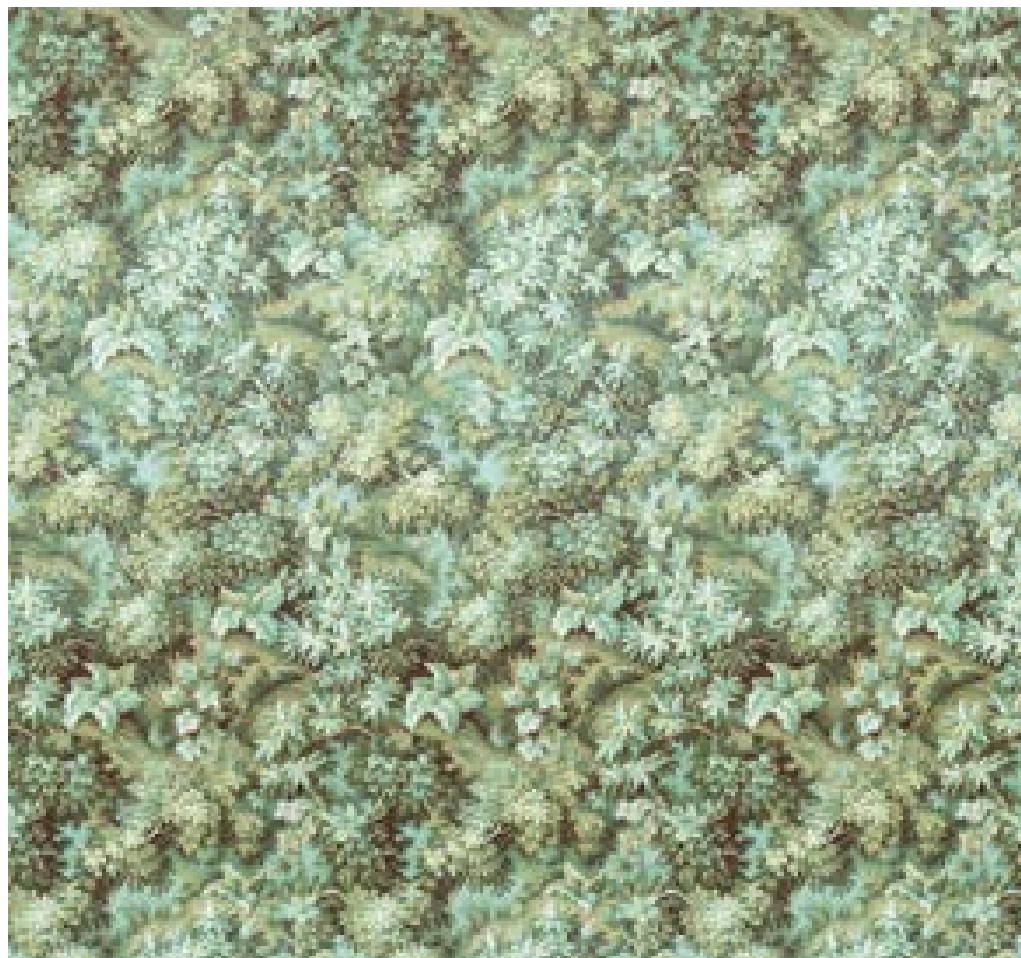

INTENSE

HX4-036

Größe / Size / Dimensions / Размер 200 x 280 cm / 6'7" x 9'2"
Teile / Parts / Pièces / Части 4 

MATIN
HX10-001

Größe / Size / Dimensions / Размер 500 x 280 cm / 16'5" x 9'2"
Teile / Parts / Pièces / Части 10 