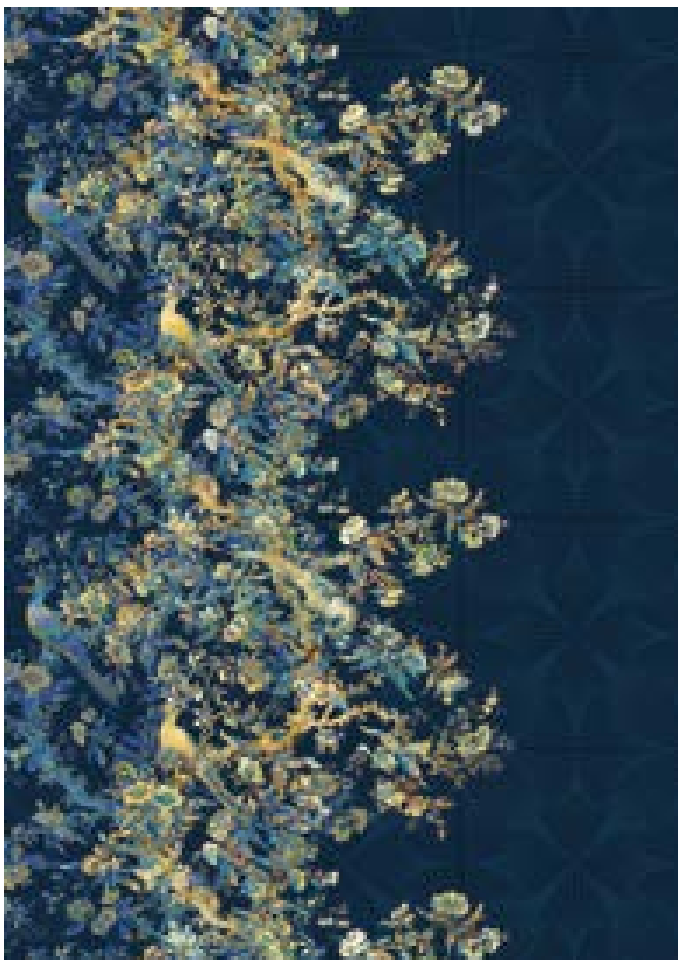

NOCTURNE

HX4-025

Größe / Size / Dimensions / Размер 200 x 280 cm / 6'7" x 9'2"
Teile / Parts / Pièces / Части 4 IIII