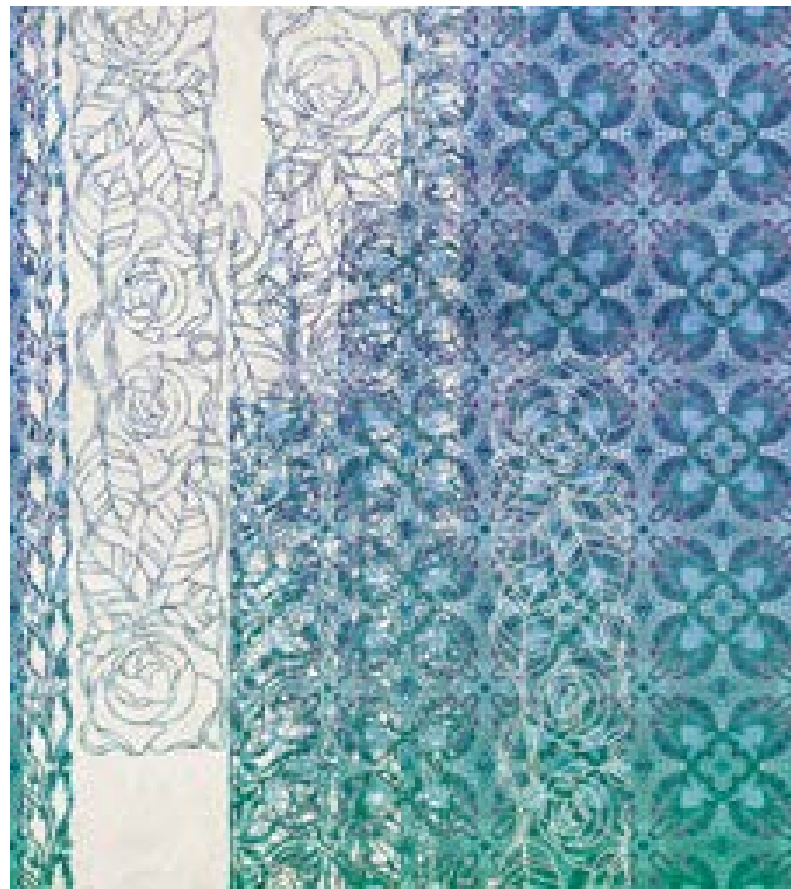

ART NOUVEAU BLEU

HX5-039

Größe / Size / Dimensions / Размер 250 x 280 cm / 8'2" x 9'2"
Teile / Parts / Pièces / Части 5