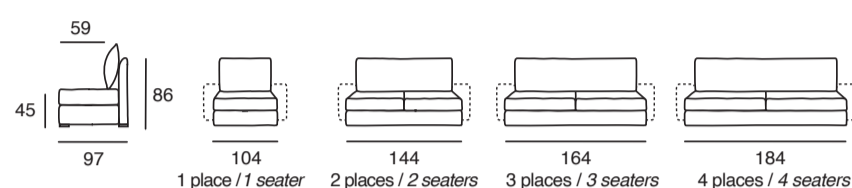

GAMME SUR MESURE

Créons
ensemble
un canapé
unique /
/ le vôtre

HOME SPIRIT

FRANCE

FABRIQUÉ
EN FRANCE

GAMME SUR MESURE

1

CHOISISSEZ VOTRE DIMENSION ET VOTRE CONFORT /

DIMENSIONS, FIXE OU CONVERTIBLE (DIFFÉRENTS CONFORTS)

Fixe et convertible 6 cm

Convertible grand confort 14 cm

2

CHOISISSEZ VOTRE STYLE / 10 POSSIBILITÉS D'ACCOUDOIRS

PIEDS BAS / Fixe ou convertible 6 cm ou grand confort 14 cm