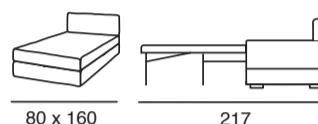

GAMME SUR MESURE

Créons
ensemble
un canapé
unique /
/ le vôtre

HOME SPIRIT

FRANCE

FABRIQUÉ
EN FRANCE

GAMME SUR MESURE

1

CHOISISSEZ VOTRE DIMENSION ET VOTRE CONFORT /

DIMENSIONS, FIXE OU CONVERTIBLE (DIFFÉRENTS CONFORTS)

Fixe et convertible 6 cm

Convertible grand confort 14 cm

2

CHOISISSEZ VOTRE STYLE / 10 POSSIBILITÉS D'ACCOUDOIRS

PIEDS BAS / Fixe ou convertible 6 cm ou grand confort 14 cm