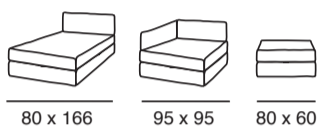

GAMME SUR MESURE

Créons
ensemble
un canapé
unique /
/ le vôtre

HOME SPIRIT

FRANCE

FABRIQUÉ
EN FRANCE

GAMME SUR MESURE

1

CHOISISSEZ VOTRE DIMENSION ET VOTRE CONFORT /

DIMENSIONS, FIXE OU CONVERTIBLE (DIFFÉRENTS CONFORTS)

Fixe et convertible 6 cm

Convertible grand confort 14 cm

2

CHOISISSEZ VOTRE STYLE / 10 POSSIBILITÉS D'ACCOUDOIRS

PIEDS BAS / Fixe ou convertible 6 cm ou grand confort 14 cm