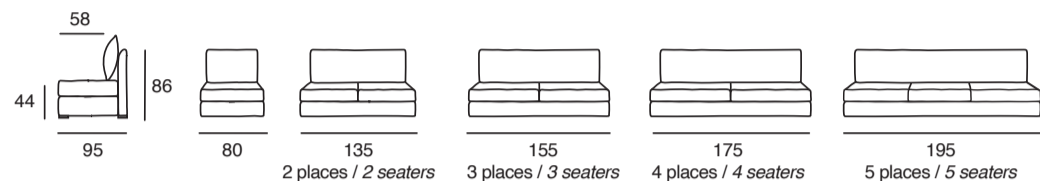

GAMME SUR MESURE

Créons
ensemble
un canapé
unique /
/ le vôtre

HOME SPIRIT

FRANCE

FABRIQUÉ
EN FRANCE

GAMME SUR MESURE

1

CHOISISSEZ VOTRE DIMENSION ET VOTRE CONFORT /

DIMENSIONS, FIXE OU CONVERTIBLE (DIFFÉRENTS CONFORTS)

Fixe et convertible 6 cm

Convertible grand confort 14 cm

2

CHOISISSEZ VOTRE STYLE / 10 POSSIBILITÉS D'ACCOUDOIRS

PIEDS BAS / Fixe ou convertible 6 cm ou grand confort 14 cm