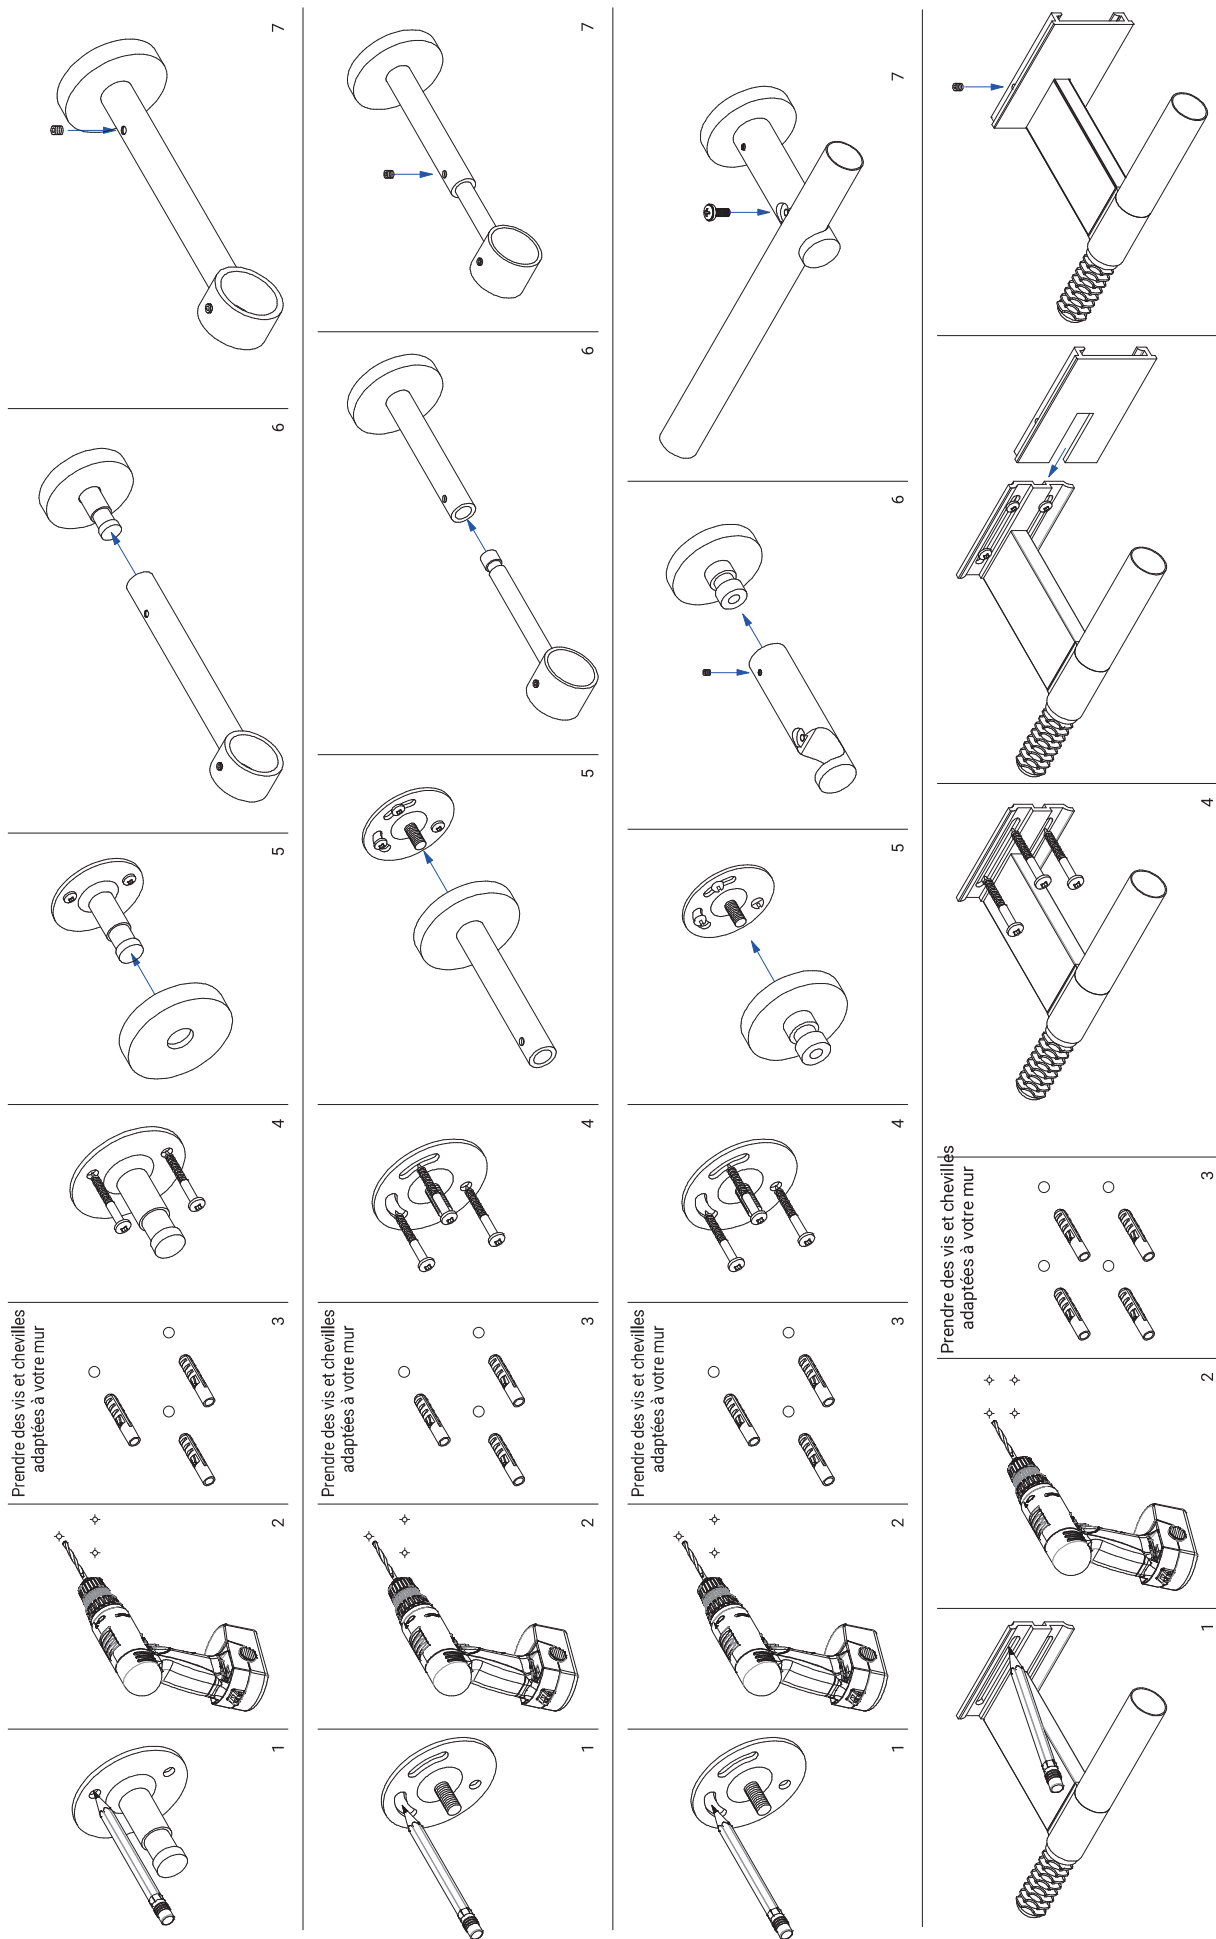

## Contemporain : Supports Ø20 - Ø28 : conseil de pose