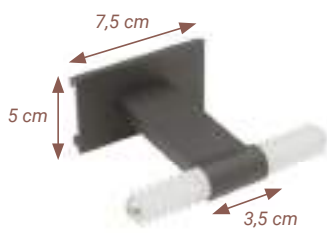

Saillie 100 mm

Simple de milieu

Finitions	Références
Noir mat	315620
Nickel givré	315520
Argent vieilli	315220
Antic bronze	315920