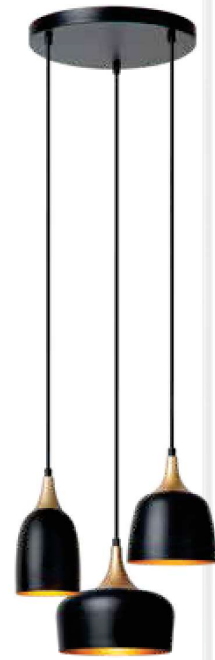

05446/08/30

8x E14/40W max./excl./

W: 35 cm

Colours: Black

H: 150 max. cm

Material: Aluminum

L: 125 cm

IP20

05446/13/30

3x E14/40W max./excl./

W: 30 cm

Colours: Black

H: 150 max. cm

Material: Aluminum

L: 30 cm

IP20