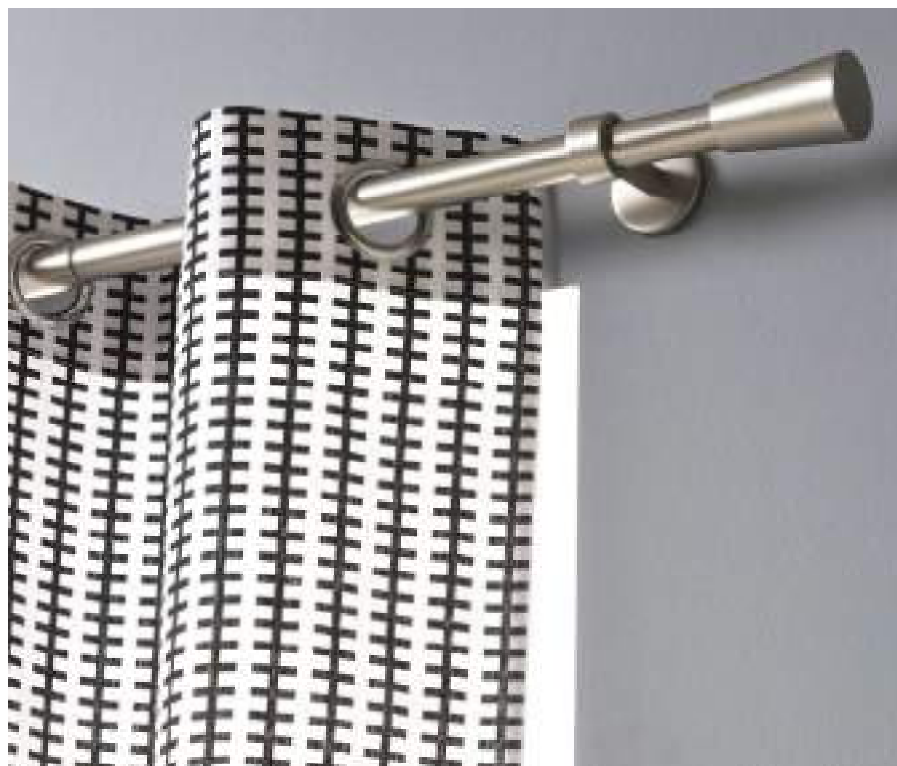

Collection KITS

Un ensemble facile à penser

Cette gamme de produits tout-en-un a été pensée pour tous ceux qui souhaitent un ensemble à la fois accessible et tendance. Les éléments de cette gamme sont prêts à poser et offrent un kit complet avec des dimensions ajustables et des finitions incontournables.

Finitions :

Diamètres : Ø 19-16 mm ;
Ø 28-25 mm

Prix : ☆

CONTEMPORAIN

Kits Ø 19-16 mm (Saillie des supports 9 cm)