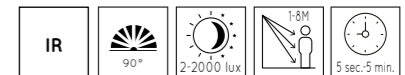

- 2x GU10/LED 5W/
- 2700K/350lm/incl.
- H 17/W 12/D 6,3 cm
- H 22,5/W 12/D 6,3 cm
- H 16/W 12/D 6,3 cm
- H 11,5/W 12/D 6,3 cm
- colors black & satin chrome
- stainless steel

14867/11/12,30

14866/10/12,30

14866/05/12,30

14867/05/12,30

spare bulb
49008/05/60