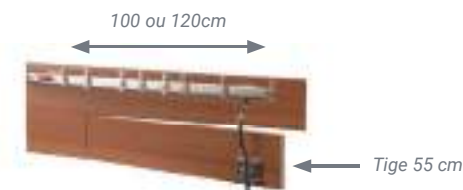

Collection Agencement : Tringles Bocama

Composition :

- Profil acier zingué 26x14 mm avec agrafes double de fixation
- Longueur de tige : 55 cm